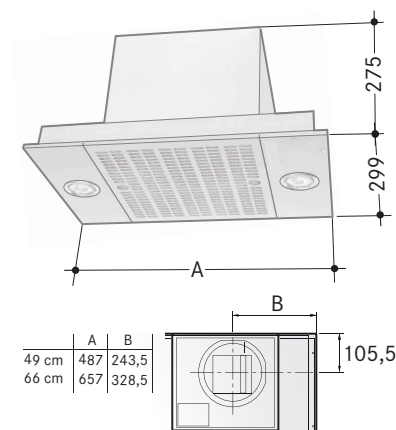

620

	A	B
49 cm	487	243,5
66 cm	657	328,5

PRODUKTINFORMATION

Fläkt för inbyggnad i kupa eller i skåp. Ledbelysning.
Metalltrådsfilter. Elektronisk brytare

Passar i kupa Orion (bredd 49cm) och kupa Classic (bredd 66cm)

Bredd	49 och 66 cm
Luftmängd 49cm	120 - 565 m ³ /h
Luftmängd 66 cm	132 - 615 m ³ /h
Motoreffekt	198 W
Ljudeffektnivå	34 - 69 dB(A)
Osuppfångning	98%
Energiklass	C
Hastigheter	5
Belysning	2 x 2 W led
Elanslutning	230 V skyddsjordad
Montagehöjd min	450 mm för elspis 650 mm för gasspis
Kanalanslutning	Ø 125 / 150 / 160 mm

www.franke.se

Make
it
wonderful

ARTIKEL	ART.NR FRANKE
49 cm	110.0350.557
66 cm	110.0350.556

FRANKE