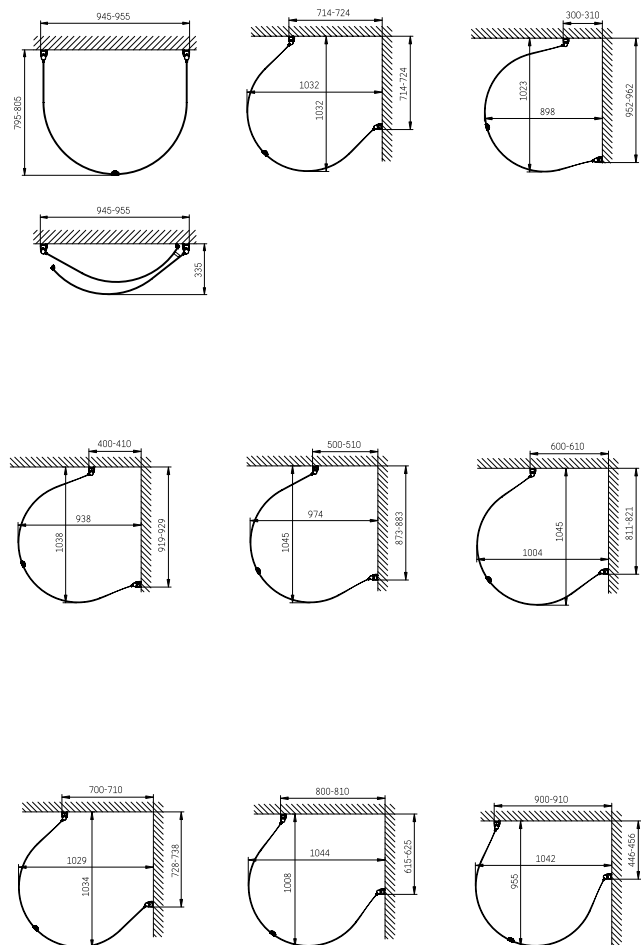

Exempel på installationsmöjligheter:

Picto U-dusch

	Utförande	Glastyp	Höjd	Bredd	Art nr
Komplett med vänster och högerdörr	U-dusch 90	Klart glas	2 000 mm	900 (± 5) x 675 (± 5) mm	7302893
Komplett med vänster och högerdörr	U-dusch 95	Klart glas	2 000 mm	950 (± 5) x 800 (± 5) mm	7331139

Tillbehör

		Art nr	Passar till	
Rörbreddningsprofil	Bredd 30 mm	7403491	U-dusch