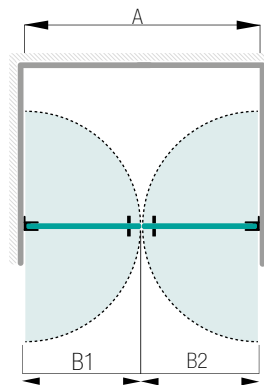

Möja Duschdörrar

Dubbeldörr

Glastyp	Beslag	Art nr
Klart	Blanka	7380753
Klart	Matta	7380754
Rökfärgat	Blanka	7380757
Rökfärgat	Matta	7380758
Frostat	Blanka	7380759
Frostat	Matta	7380760
Timeless	Blanka	7380787
Timeless	Matta	7380788

Dörrbredd (B1)	Min 700 mm	Max 1 000 mm
Dörrbredd (B2)	Min 700 mm	Max 1 000 mm
Höjd	1 980 mm	
Med denna modell ingår	2 dörrar, 4 gångjärnsbeslag, 2 dörrknoppar och magnetlist. På dörrbredder från 800 mm tillkommer 1 gångjärnsbeslag/dörr, art nr 181806.	
Måttanpassning	Kostnadsfri måttanpassning inom angiven bredd och höjd.	

Glastyp	Beslag	Art nr
Klart	Blanka	7380737
Klart	Matta	7380738
Rökfärgat	Blanka	7380741
Rökfärgat	Matta	7380742
Frostat	Blanka	7380743
Frostat	Matta	7380744
Timeless	Blanka	7380789
Timeless	Matta	7380790

Duschbredd (A)	Min 800 mm	Max 2 000 mm
Dörrbredd (B1)		Max 1 000 mm
Dörrbredd (B2)		Max 1 000 mm
Höjd	1 980 mm	
Med denna modell ingår	2 dörrar, 4 gångjärnsbeslag, 2 dörrknoppar. På dörrbredder från 800 mm tillkommer 1 gångjärnsbeslag/dörr, art nr 181806.	
Måttanpassning	Kostnadsfri måttanpassning inom angiven bredd och höjd.