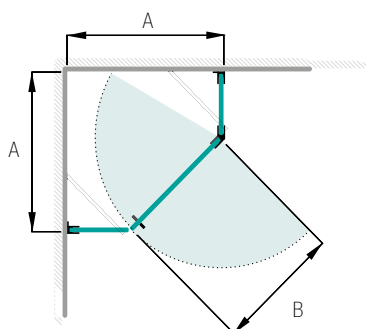

Sandhamn Duschhörn

Tredelat duschhörn

Glastyp	Beslag	Art nr
Klart	Blanka	7380761
Klart	Matta	7380762
Rökfärgat	Blanka	7380765
Rökfärgat	Matta	7380766
Frostat	Blanka	7380767
Frostat	Matta	7380768
Timeless	Blanka	7380793
Timeless	Matta	7380794
Duschbredd (A)	Min 860 mm	Max 1 160 mm
Dörrbredd (B) fast mått	762 mm	
Höjd	1 980 mm	
Med denna modell ingår	1 dörr, 2 sidoväggar (300–600 mm), 2 golvbeslag, 4 väggbeslag, 2 gångjärnsbeslag, 1 dörrknopp, 2 stabiliseringsstag.	
Måttanpassning	Kostnadsfri måttanpassning inom angiven bredd och höjd.	
Höger-/vänsterhängd dörr	Standardutförande med högerhängd dörr. Obs! Vid val av vänsterhängd dörr tillkommer kostnad för specialform.