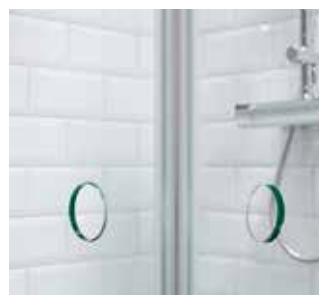

Handtagshål med fasade kanter