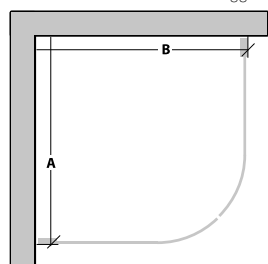

Nedanstående kombinationer levereras med 2 dörrar, magnetlist, släpplista samt dörrknopp.

Modell	Installationsmått		Art nr			
	Mått A mm	Mått B mm	Klart glas	Gråtonat glas	Frostat glas	Halvfrostat glas
Raka duschkörner						
80 x 80	800 (±10)	800 (±10)	7333529	7333538	7329517	7333552
90 x 90	900 (±10)	900 (±10)	7333531	7333540	7329519	7333553
70 x 90	900 (±10)	700 (±10)	7333528	7333537	7329516	
90 x 70	700 (±10)	900 (±10)	7333528	7333537	7329516	
80 x 90	900 (±10)	800 (±10)	7333530	7333539	7329518	
90 x 80	800 (±10)	900 (±10)	7333530	7333539	7329518	
100 x 100	1 000 (±10)	1 000 (±10)	7333527	7333536	7329515	

Modell	Installationsmått		Art nr			
	Mått A mm	Mått B mm	Klart glas	Gråtonat glas	Frostat glas	Halvfrostat glas
Svängda duschkörner						
80 x 80	800 (±10)	800 (±10)	7333524	7333533	7329512	7333550
90 x 90	900 (±10)	900 (±10)	7333526	7333535	7329514	7333551
80 x 90	900 (±10)	800 (±10)	7333525	7333534	7329513	
90 x 80	800 (±10)	900 (±10)	7333525	7333534	7329513	
100 x 100	1 000 (±10)	1 000 (±10)	7333523	7333532	7329511	

Obs! Om väggarna inte är raka kan man behöva använda sig av platsindividuella mått.

Installationsmått Lusso Duschkörner

A = Från vegghörn till ytterkant väggprofil
B = Från vegghörn till ytterkant väggprofil

Tips!

Se sidan 38 för beräkning av fallinje.