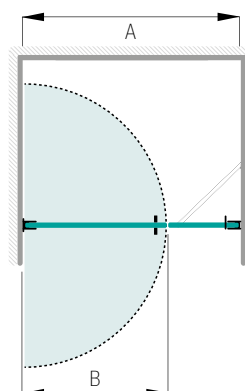

Arholma Duschvägg

Enkeldörr med sidovägg

Glastyp	Beslag	Art nr
Klart	Blanka	7380745
Klart	Matta	7380746
Rökfärgat	Blanka	7380749
Rökfärgat	Matta	7380750
Frostat	Blanka	7380751
Frostat	Matta	7380752
Timeless	Blanka	7380785
Timeless	Matta	7380786
Duschbredd (A)	Min 900 mm	Max 1 500 mm
Dörrbredd (B)		Max 1 000 mm
Höjd	1 980 mm	
Med denna modell ingår	1 dörr, 1 sidovägg, 2 gångjärnsbeslag, 1 dörrknopp, 1 golvbeslag, 2 väggbeslag och 1 stabiliseringsstag. På dörrbredder över 800 mm tillkommer 1 gångjärnsbeslag och 1 väggbeslag, art nr 181806.	
Måttanpassning	Kostnadsfri måttanpassning inom angiven bredd och höjd.	
Höger-/vänsterhängd dörr	Finns enbart med vänsterhängd dörr i ordinarie sortiment. Obs! Vid val av högerhängd dörr tillkommer kostnad för specialform.