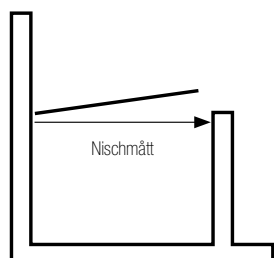

Rak Dushdörr