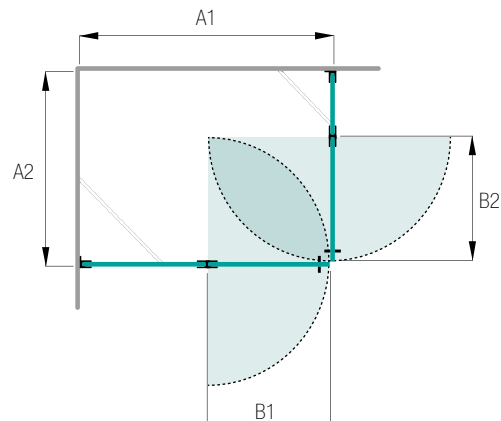

Sandhamn Duschhörn

Tredelat duschhörn

Glastyp	Beslag	Art nr
Klart	Blanka	7380761
Klart	Matta	7380762
Rökfärgat	Blanka	7380765
Rökfärgat	Matta	7380766
Frostat	Blanka	7380767
Frostat	Matta	7380768
Timeless	Blanka	7380793
Timeless	Matta	7380794
Duschbredd (A)	Min 860 mm	Max 1 160 mm
Dörrbredd (B) fast mått	762 mm	
Höjd	1 980 mm	
Med denna modell ingår	1 dörr, 2 sidoväggar (300–600 mm), 2 golvbeslag, 4 väggbeslag, 2 gångjärnsbeslag, 1 dörrknopp, 2 stabiliseringsstag.	
Måttanpassning	Kostnadsfri måttanpassning inom angiven bredd och höjd.	
Höger-/vänsterhängd dörr	Standardutförande med högerhängd dörr. Obs! Vid val av vänsterhängd dörr tillkommer kostnad för specialform.	

Öckerö Fast skärmvägg

Skärmvägg

Marstrand Duschhörn

Fyrdelat duschhörn

Glastyp	Beslag	Art nr
Klart	Blanka	7380779
Klart	Matta	7380780
Rökfärgat	Blanka	7380398
Rökfärgat	Matta	7380399
Frostat	Blanka	7380394
Frostat	Matta	7380395
Timeless	Blanka	7380797
Timeless	Matta	7380798
Duschbredd (A)	Min 400 mm	Max 1 500 mm
Väggbredd (B)	Min 400 mm	Max 1 500 mm
Höjd	1 980 mm	
Med denna modell ingår	1 vägg, 2 väggbeslag, 1 golvbeslag, 1 stabiliseringsstag. På väggbredder över 1 000 mm tillkommer 1 väggbeslag, art nr 181806.	
Måttanpassning	Kostnadsfri måttanpassning inom angiven bredd och höjd.	
Höger-/vänsterhängd dörr	Ange vid beställning.	