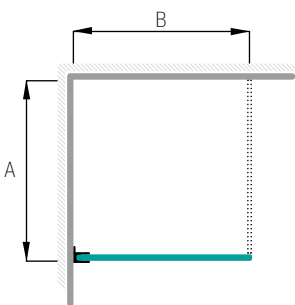

Öckerö Fast skärmvägg

Skärmvägg

Marstrand Duschhörn

Fyrdelat duschhörn

Glastyp	Beslag	Art nr
Klart	Blanka	7380779
Klart	Matta	7380780
Rökfärgat	Blanka	7380398
Rökfärgat	Matta	7380399
Frostat	Blanka	7380394
Frostat	Matta	7380395
Timeless	Blanka	7380797
Timeless	Matta	7380798
Duschbredd (A)	Min 400 mm	Max 1 500 mm
Väggbredd (B)	Min 400 mm	Max 1 500 mm
Höjd	1 980 mm	
Med denna modell ingår	1 vägg, 2 väggbeslag, 1 golvbeslag, 1 stabiliseringsstag. På väggbredder över 1 000 mm tillkommer 1 väggbeslag, art nr 181806.	
Måttanpassning	Kostnadsfri måttanpassning inom angiven bredd och höjd.	
Höger-/vänsterhängd dörr	Ange vid beställning.	