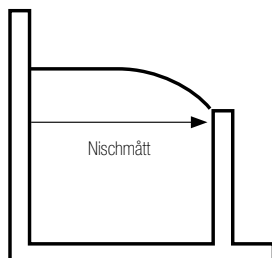

Svängd Dushdörr