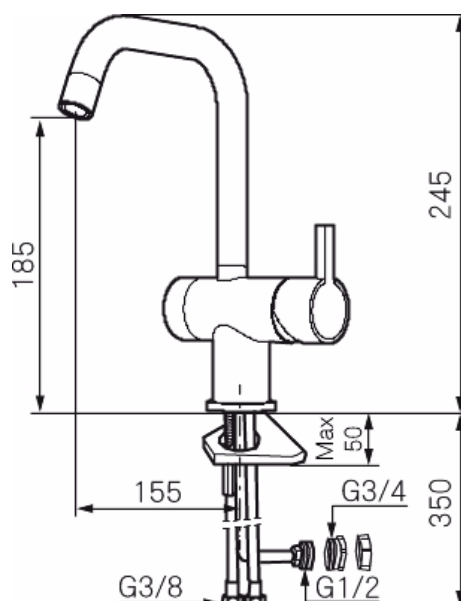

- ESS (Energisparsystem)
- Keramisk tätning
- Omställbar flödesbegränsning och temperaturspär
- Eco (Energi- och vattenbesparande konstantflödesstrålsamlare 8 l/min)
- Flexibla anslutningsrör i metallomspunnen Soft PEX<sup>®</sup>
- Svängbar pip 60°, 120° eller 360°
- Med diskmaskinsavstängning. Omställbar mellan kv och vv, inställd på kv
- Håltagning Ø32-35 mm