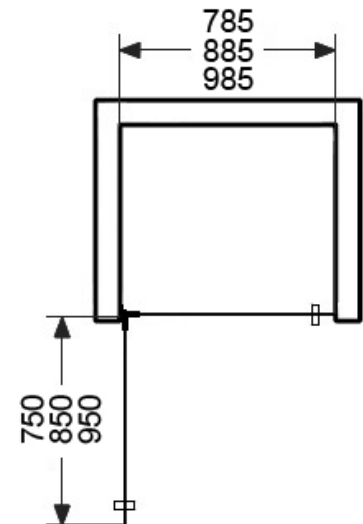

RISTA NISCHDUSCH NISCH ENKEL

Består av en öppningsbar dörr. Dörren kan vikas inåt när duschen inte används, vilket frigör maximal golvyta. Tröskelfri- handikappvänlig. Härdat säkerhetsglas 8 mm. Självstängande gångjärn. Till varje dörr medföljer 4 st mellanlägg som kan användas till sneda badrumsväggar, max 8mm. Möjligt att steglöst ändra noll-läget. Dolda montage & klämskruvar. Höjd 200 cm. Dörröppning 75-95 cm.

FUNKTIONER & FÖRDELAR

- Behandlade gångjärn vilket ger bra korrosionsskydd.
- Stora glasytor som ger luft och rymd samt gör duschen lättstädad.
- Dörrarna är självstängande de sista centimetrarna.
- Nollläget kan ställas in steglöst.
- Glaset i alla våra duschar är härdat säkerhetsglas med en tjocklek på 8 mm.
- Industridekor härdad på glasets utsida.
- Ram 56 mm, spröjsar 21 mm.

MÅTT	HÖJD	PROFIL	GLAS	RSK NR	ART NR
78,5	200 cm	Svart matt	Klarglas	7333732	691778
88,5	200 cm	Svart matt	Klarglas	7333733	691788

För mer information se [svedbergs.se](https://www.svedbergs.se)