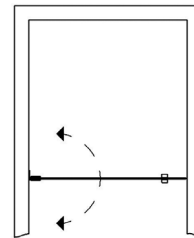

RISTA

NISCHDUSCH NISCH ENKEL

SVEDBERGS®

GLAS

KLARGLAS

INDUSTRIDEKOR

SVART
MATT

RISTA NISCHDUSCH NISCH ENKEL

Består av en öppningsbar dörr. Dörren kan vikas inåt när duschen inte används, vilket frigör maximal golvyta. Tröskelfri- handikappvänlig. Härdat säkerhetsglas 8 mm. Självstängande gångjärn. Till varje dörr medföljer 4 st mellanlägg som kan användas till sneda badrumsväggar, max 8mm. Möjligt att steglöst ändra noll-läget. Dolda montage & klämskruvar. Höjd 200 cm. Dörröppning 75-95 cm.

FUNKTIONER & FÖRDELAR

- Behandlade gångjärn vilket ger bra korrosionsskydd.
- Stora glasytor som ger luft och rymd samt gör duschen lättstädad.
- Dörrarna är självstängande de sista centimetrarna.
- Nollläget kan ställas in steglöst.
- Glaset i alla våra duschar är härdat säkerhetsglas med en tjocklek på 8 mm.
- Industridekor härdad på glasets utsida.
- Ram 56 mm, spröjsar 21 mm.

MÅTT	HÖJD	PROFIL	GLAS	RSK NR	ART NR
78,5	200 cm	Svart matt	Klarglas	7333732	691778
88,5	200 cm	Svart matt	Klarglas	7333733	691788

För mer information se [svedbergs.se](https://www.svedbergs.se)