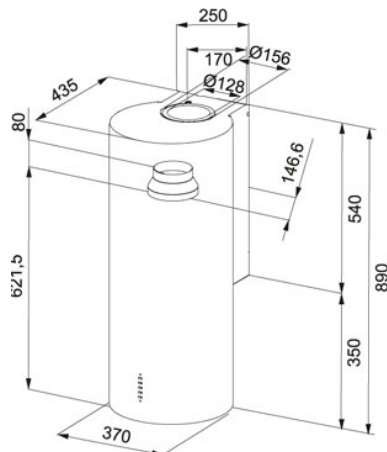

Rostfritt stål | 335.0590.493

FAMILJ : Fläktar | FÄRG/MATERIAL : Rostfritt stål | PRODUKTGRUPP : Spisfläkt | VENTILATIONSTEKNIK : Standard | SERIE : Design | MODELL : Tube Vägg 37cm | INSTALLATIONSTYP : Vägghöglad

TEKNISKA DATA

| | |
|-------------------------------------|---------------|
| Bredd | 37,00 cm |
| Voltage | 220-240V 50Hz |
| Kanalanslutning | Ø 150 mm |
| Belysning | LED 2 x 1W |
| Luftmängd DIN IEC 61591 Int. | 680-M3/H |
| Luftmängd DIN IEC 61591 max. | 570-M3/H |
| Luftmängd DIN IEC 61591 min. | 290 m3/h |
| Effekt | 270 W |
| Ljudeffektsnivå DIN EN 60704-3 Int. | 69 dB(A) |
| Ljudeffektsnivå DIN EN 60704-3 max. | 66 dB(A) |
| Ljudeffektsnivå DIN EN 60704-3 min. | 51 dB(A) |
| Energieffektivitetsklass | A |