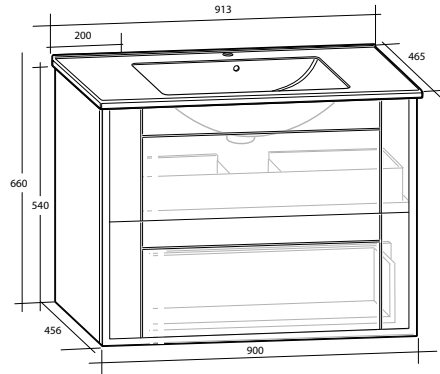

Möbelpaket Gabriella 90