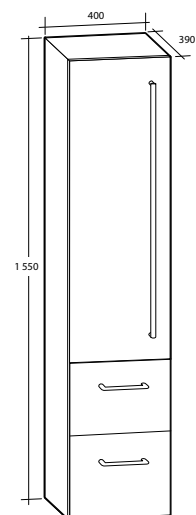

Högskåp Ella

Högskåp Ella 40