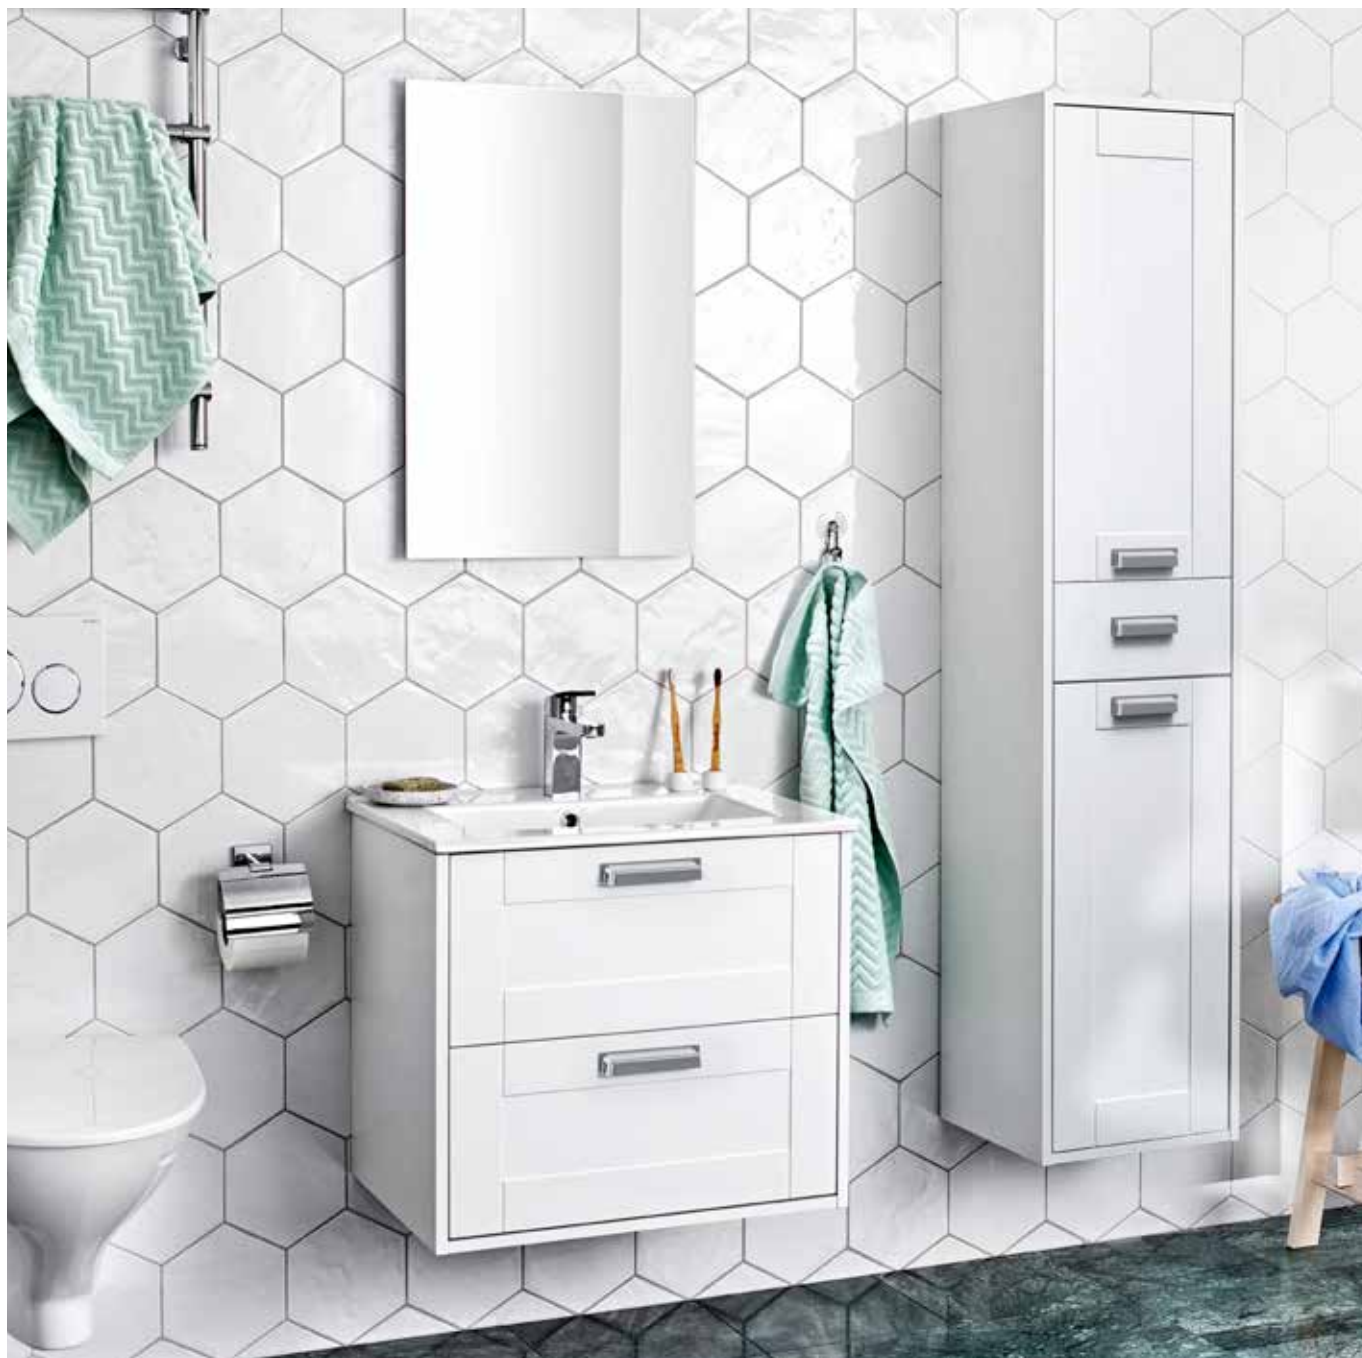

VÄRT ATT VETA OM GABRIELLA

Extra tålighet mot fukt

Gabriella Kommod och högskåp är tillverkade i en fuktrög MDF. Kommoden är även 3D-laminerad. Detta säkerställer extra tålighet mot fukt.

Inbyggda lådinsatser och lådmattor

Gabriella levereras med lådmattor i båda lådorna, samt inbyggd lådinsats i den övre lådan.

Mjukstängning

Högskåp, spegelskåp och underskåp har mjukstängande lådor respektive dörrar.