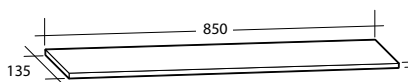

Day 650

Day 700

Day 850

Day 1050

Möbelpaket Every Day Curved 1 000
Vit högblank
Art nr 891 55 59

Spiegel Leo 800
Art nr 894 77 69

Blandare beställs separat.

VÄRT ATT VETA OM EVERY DAY CURVED