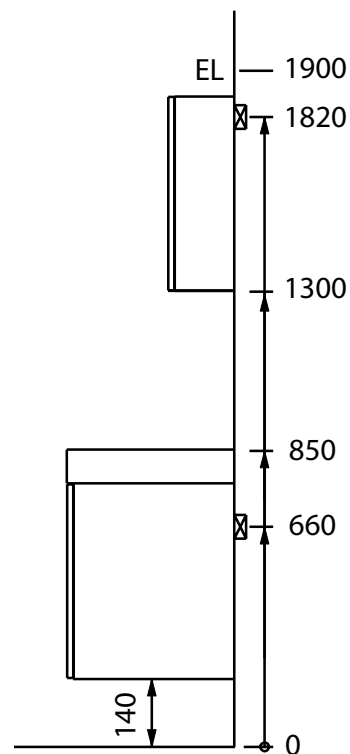

Sidvy (Standard)