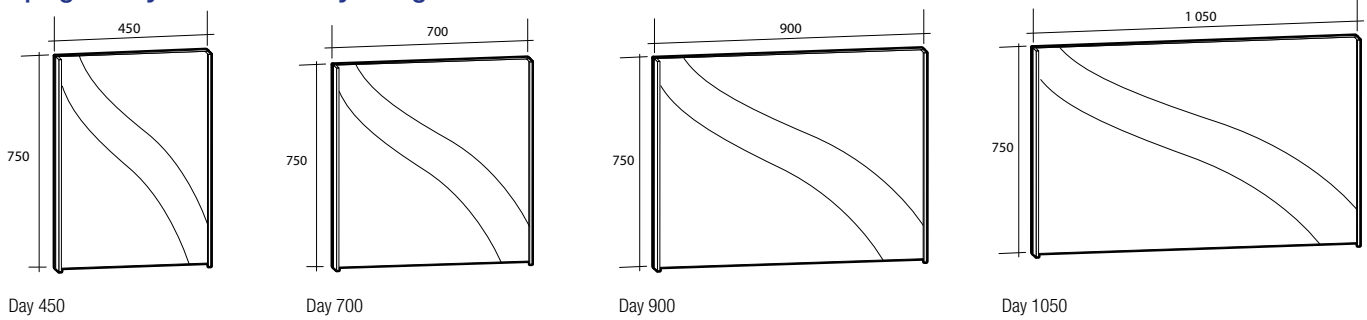

Spegelskåp All Day 450

Spegelskåp All Day 550

Spegelskåp All Day 750

Spegelskåp All Day 950

Spiegel Day

Spiegel Day med sidobelysning

Spiegel Milano

Spiegel Bliss med LED-belysning