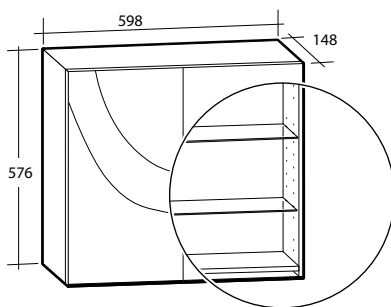

Spegelskåp Basic kompaktlaminat med eluttag