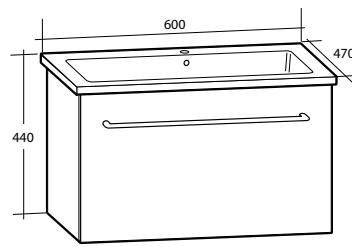

Möbelpaket Ella 60