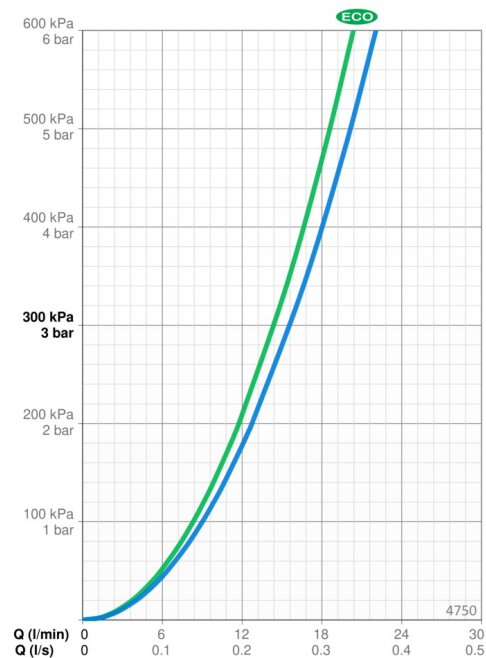

Teknisk data

Flödesegenskaper

Eco-flöde vid 300 kPa	0.24 l/s
Flöde vid 300 kPa	0.26 l/s
Tryckfall vid flöde (0.2 l/s)	185 kPa

Tekniska egenskaper

Varmvattenanslutning	max. +80°C
Arbetstryck	100 - 1000 kPa
Anslutning, mått	M26x1.5
Installationsmått	160 mm
Backflow prevention (EN1717)	EB
Material	Brass/Plastic

Bestämmelser

EN standard	EN 1111
Ljudklass	I (ISO 3822)

Godkännanden och Certifikat

Declaration of conformity	DoC