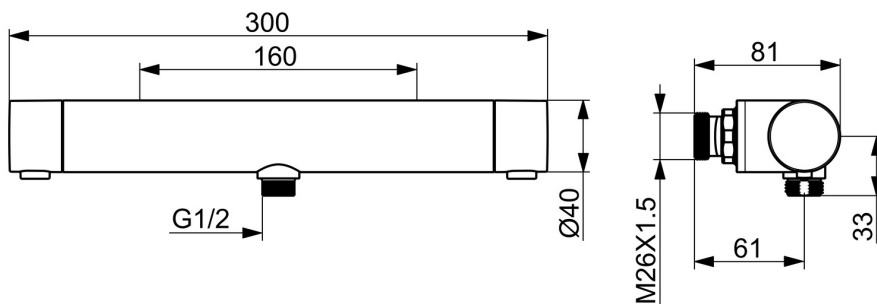

EAN: 6414150104251

RSK: 8350323

static.oras.com/4750

Termostatblandare för dusch, anslutning 160cc med M26 x 1,5 utv.g. Användarvänliga vred med temperaturbegränsningsknapp 38°, kontroll för flöde. Blandaren är utrustad med backventiler och smutsfilter.

Teknisk data

Flödesegenskaper

Eco-flöde vid 300 kPa	0.24 l/s
Flöde vid 300 kPa	0.26 l/s
Tryckfall vid flöde (0.2 l/s)	185 kPa

Tekniska egenskaper

Varmvattenanslutning	max. +80°C
Arbetstryck	100 - 1000 kPa
Anslutning, mått	M26x1.5
Installationsmått	160 mm
Backflow prevention (EN1717)	EB
Material	Brass/Plastic