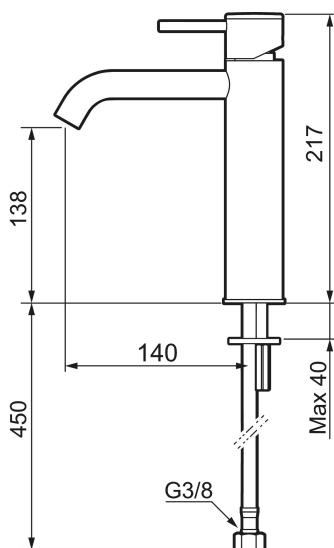

Skyddsmodul

Tvättställsblandare MORA INXX II soft, medium

INXX II tvättställsblandare finns i tre olika höjder där medium är en mellanhög blandare som passar till större handfat. Med en kromad hållbar nyans och tvättställsblandarens stilrena form, höjer INXX II soft badrummets komfort och ger en känsla av kvalitet och elegans. Blandaren är testad och godkänd utifrån de byggregler som finns och är energieffektiv, vilket innebär att den ger en lägre vatten- och energiförbrukning utan att ge avkall på komforten. Bottenventil finns som tillbehör i samma nyans.

- Keramisk tätning
- Omställbar flödesbegränsning och temperaturspär
- Eco (energi- och vattenbesparande konstantflödesstrålsamlare, 5 l/min vid 2–6 bar)
- Flexibla anslutningsrör i metallomspunnen Soft PEX®
- Hålmått Ø34-37 mm