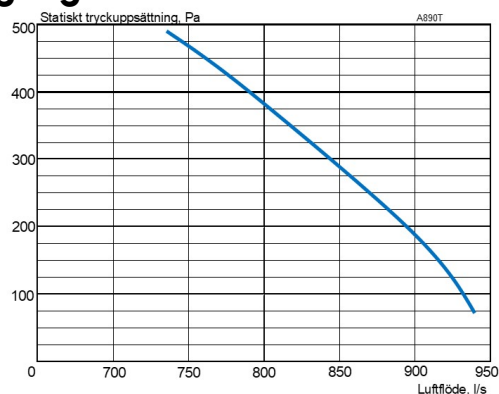

Teknisk data - EvoAir A890T Ventilationsaggregat

Flödesområde, l/s	250 - 950
Anslutningsalternativ	Topp
Placering	Golv
Anpassningsbar H/V	Ja
Montering i kallt utrymme	Ja
Kanalanslutning, mm	4x400
Styrutrustning	EvoControl
Styrning via app	Ja
Värmeväxlare	Roterande värmeväxlare
Effekt, fläkt, nom, W	2 x 1270
Anslutningsspänning, V	1x230V
Säkring, A	13A
IP-klass	IP21
Spiskåpa (tillbehör)	Nej
Vattenbatterisats (tillbehör)	Ja
Elbatterisats (tillbehör)	Ja
Längd, mm	950
Bredd, mm	1355
Höjd, mm	1060
Vikt, kg	169
Filterklass	ePM1 55%
Ytskikt	AluZink
Korrosionsklass	C3
Garantivillkor	AG20
CE	Ja
EcoDesign	Ja
SundaHus	Ja