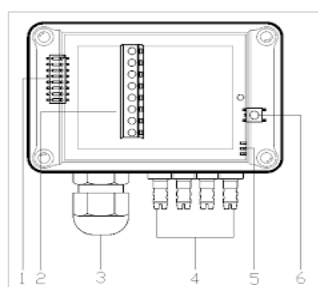

art.nr: 340097
Trycktransmitter QBM
68.2525