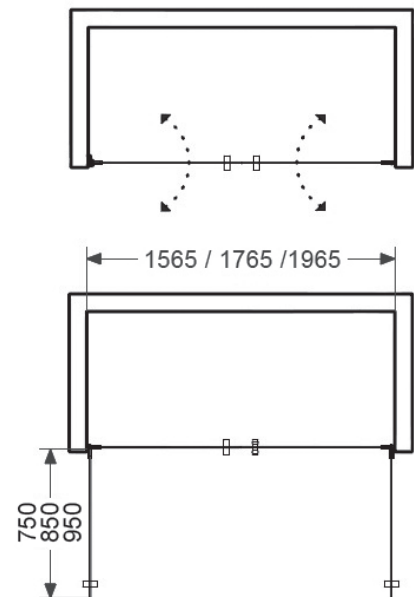

RISTA NISCHDUSCH NISCH DUBBEL

Består av två öppningsbara dörrar. Dörrarna kan vikas inåt när duschen inte används, vilket frigör maximal golvyta. Tröskelfri- handikappvänlig. Härdat säkerhetsglas 8 mm. Självstängande gångjärn. Till varje dörr medföljer 4 st mellanlägg som kan användas till sneda badrumsväggar, max 8mm. Möjligt att steglöst ändra noll-läget. Dolda montage & klämskruvar. Höjd 200 cm. Dörröppning 150-190 cm.

FUNKTIONER & FÖRDELAR

- Behandlade gångjärn vilket ger bra korrosionsskydd.
- Stora glasytor som ger luft och rymd samt gör duschen lättstädad.
- Dörrarna är självstängande de sista centimetrarna.
- Nollläget kan ställas in steglöst.
- Glaset i alla våra duschar är härdat säkerhetsglas med en tjocklek på 8 mm.
- Industridekor härdat på glasets utsida.
- Ram 56 mm, spröjsar 21 mm.

MÅTT	HÖJD	PROFIL	GLAS	RSK NR	ART NR
160	200 cm	Svart matt	Klarglas	7333741	695716
180	200 cm	Svart matt	Klarglas	7333742	695718

För mer information se svedbergs.se