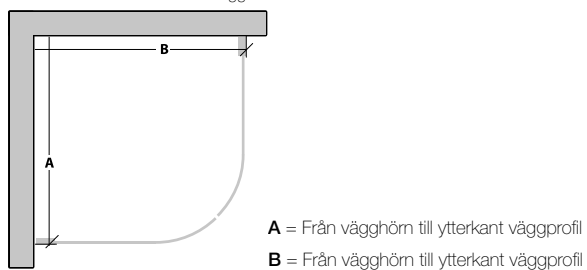

Alterna Lusso White Chess Duschkörnor

Duschkörnorna levereras kompletta med 2 duschdörrar, magnetlist och dörrknopp eller handtag.

Nedanstående duschkörnor levereras med dörrknopp.

Modell	Installationsmått		Art nr
	Mått A mm	Mått B mm	Klart glas
Raka duschkörnor			
80 x 80	800 (±10)	800 (±10)	7329507
90 x 90	900 (±10)	900 (±10)	7329508

Nedanstående duschkörnor levereras med handtag, 250 mm.

Modell	Installationsmått		Art nr
	Mått A mm	Mått B mm	Klart glas
Raka duschkörnor			
80 x 80	800 (±10)	800 (±10)	7329509
90 x 90	900 (±10)	900 (±10)	7329510

Obs! Om väggarna inte är raka kan man behöva använda sig av platsindividuella mått.

Installationsmått Lusso Duschkörnor