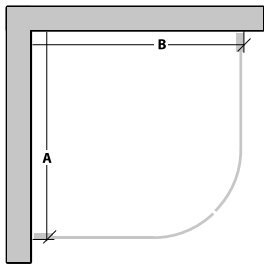

Nedanstående kombinationer levereras med 2 dörrar, magnetlist och dörrknopp.

Modell	Installationsmått		Art nr			
	Mått A mm	Mått B mm	Klart glas	Gråtonat glas	Frostat glas	Halvfrostat glas
Raka duschhörnor						
80 x 80	800 (±10)	800 (±10)	7333529	7333538	7329517	7333552
90 x 90	900 (±10)	900 (±10)	7333531	7333540	7329519	7333553
70 x 90	900 (±10)	700 (±10)	7333528	7333537	7329516	
90 x 70	700 (±10)	900 (±10)	7333528	7333537	7329516	
80 x 90	900 (±10)	800 (±10)	7333530	7333539	7329518	
90 x 80	800 (±10)	900 (±10)	7333530	7333539	7329518	
100 x 100	1 000 (±10)	1 000 (±10)	7333527	7333536	7329515	

Modell	Installationsmått		Art nr			
	Mått A mm	Mått B mm	Klart glas	Gråtonat glas	Frostat glas	Halvfrostat glas
Svängda duschhörnor						
80 x 80	800 (±10)	800 (±10)	7333524	7333533	7329512	7333550
90 x 90	900 (±10)	900 (±10)	7333526	7333535	7329514	7333551
80 x 90	900 (±10)	800 (±10)	7333525	7333534	7329513	
90 x 80	800 (±10)	900 (±10)	7333525	7333534	7329513	
100 x 100	1 000 (±10)	1 000 (±10)	7333523	7333532	7329511	

Obs! Om väggarna inte är raka kan man behöva använda sig av platsindividuella mått.

Installationsmått Lusso Duschväggar

A = Från vägghörn till ytterkant väggprofil
B = Från vägghörn till ytterkant väggprofil

Tips!

Se sidan 38 för beräkning av fallinje.