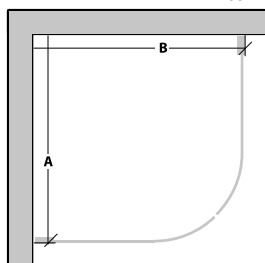

Alterna Lusso Låga Duschhörnor

Nedanstående modeller erbjuder en lägre höjd på 1 800 mm.

Nedanstående kombinationer levereras med 2 dörrar, magnetlist och dörrknopp.

Modell	Installationsmått		Art nr
	Mått A mm	Mått B mm	
Svängda duschhörnor			Klart glas
90 x 90	900 (±10)	900 (±10)	7329497

Nedanstående kombinationer levereras med 2 dörrar, magnetlist och handtag 1, 300 mm i blank krom.

Modell	Installationsmått		Art nr
	Mått A mm	Mått B mm	
Svängda duschhörnor			Klart glas
90 x 90	900 (±10)	900 (±10)	7329499

Nedanstående kombinationer levereras med 2 dörrar, magnetlist och handtag 2, 250 mm i blank krom.

Modell	Installationsmått		Art nr
	Mått A mm	Mått B mm	
Svängda duschhörnor			Klart glas
90 x 90	900 (±10)	900 (±10)	7329500

Installationsmått Lusso Duschväggar

A = Från vägghörn till ytterkant väggprofil
B = Från vägghörn till ytterkant väggprofil