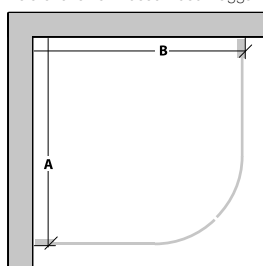

Modell	Installationsmått		Art nr	
	Mått A mm	Mått B mm	Klart glas	Frostat glas
Raka duschhörnor				
80 x 80	800 (±10)	800 (±10)	7333587	7329568
90 x 90	900 (±10)	900 (±10)	7333589	7329570
80 x 90	900 (±10)	800 (±10)	7333588	7329569
90 x 80	800 (±10)	900 (±10)	7333588	7329569

Installationsmått Lusso Duschväggar

A = Från vägghörn till ytterkant väggprofil

B = Från vägghörn till ytterkant väggprofil

Nedanstående dörrar levereras med 1 nischdörr.