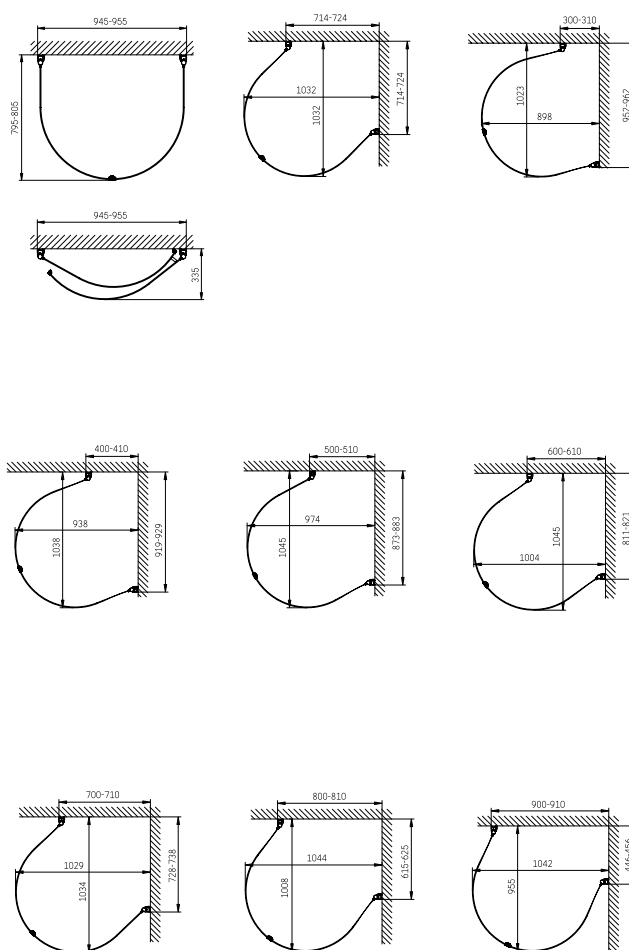

Exempel på installationsmöjligheter:

Picto U-dusch

	Utförande	Glastyp	Höjd	Bredd	Art nr
Komplett med vänster och högerdörr	U-dusch 90	Klart glas	2 000 mm	900 (± 5) x 675 (± 5) mm	7302893
Komplett med vänster och högerdörr	U-dusch 95	Klart glas	2 000 mm	950 (± 5) x 800 (± 5) mm	7331139

Tillbehör

		Art nr	Passar till	
Rörbreddningsprofil	Bredd 30 mm	7403491	U-dusch