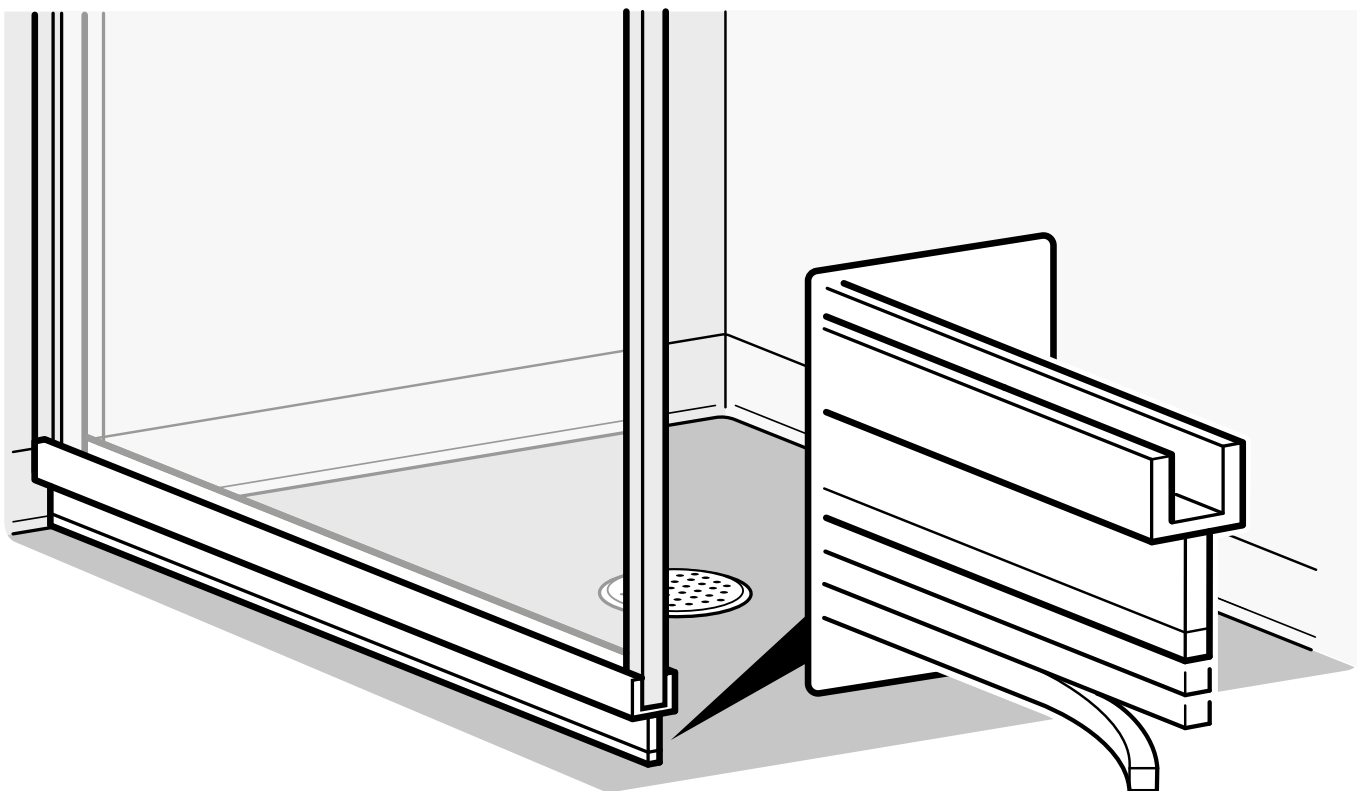

För stort fall?

Om fallet är för stort eller för tidigt och lämnar ett större utrymme mellan duschvägg och golv finns Alterna Släplister – hög och extra hög, som hjälpmedel. Höjden på släplisterna kan enkelt anpassas genom en unik "riv av"-perforering. Släplisterna är universala och passar till duschdörrar/duschväggar tillverkade i 6 mm glas. De är kapbara med en maxlängd på 1 000 mm. Säljs styckvis.

Släplist

	Höjd	Längd	Art nr
Hög släplist	25 mm	1 000 mm	7391157
Hög släplist, svart	25 mm	1 000 mm	7403509
Extra hög släplist	40 mm	1 000 mm	7403052