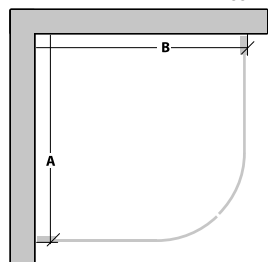

Nedanstående kombinationer levereras med 2 dörrar, magnetlist och handtag 2, 250 mm i blank krom.

Modell	Installationsmått		Art nr			
	Mått A mm	Mått B mm	Klart glas	Gråtonat glas	Frostat glas	Halvfrostat glas
Raka duschhörnor						
80 x 80	800 (±10)	800 (±10)	7333792	7333801	7329555	7333816
90 x 90	900 (±10)	900 (±10)	7333794	7333803	7329557	7333817
70 x 90	900 (±10)	700 (±10)	7333791	7333800	7329554	
90 x 70	700 (±10)	900 (±10)	7333791	7333800	7329554	
80 x 90	900 (±10)	800 (±10)	7333793	7333802	7329556	
90 x 80	800 (±10)	900 (±10)	7333793	7333802	7329556	
100 x 100	1 000 (±10)	1 000 (±10)	7333795	7333804	7329553	

Modell	Installationsmått		Art nr			
	Mått A mm	Mått B mm	Klart glas	Gråtonat glas	Frostat glas	Halvfrostat glas
Svängda duschhörnor						
80 x 80	800 (±10)	800 (±10)	7333787	7333796	7329559	7333814
90 x 90	900 (±10)	900 (±10)	7333789	7333798	7329561	7333815
80 x 90	900 (±10)	800 (±10)	7333788	7333797	7329560	
90 x 80	800 (±10)	900 (±10)	7333788	7333797	7329560	
100 x 100	1 000 (±10)	1 000 (±10)	7333790	7333799	7329558	

Obs! Om väggarna inte är raka kan man behöva använda sig av platsindividuella mått.

Installationsmått Lusso Duschväggar

A = Från vägghörn till ytterkant väggprofil
B = Från vägghörn till ytterkant väggprofil