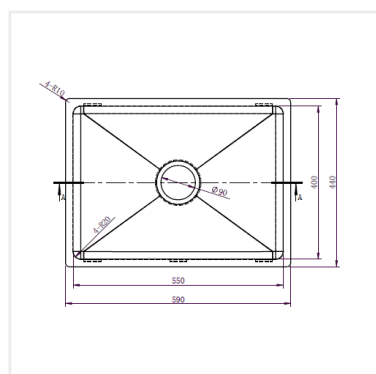

## PRODUKTBESKRIVNING:

En kraftig diskåda i 1,2 mm rostfritt stål med borstad yta och kryssknäckt botten.

Levereras med vattenlås, korgventil och bräddavloppsanslutning.

## SKÅPSTORLEK:

600 mm

## MÅTT:

Ytermått:	590 x 440 mm
Innermått:	550 x 400 mm
Djup:	200 mm
Invändig hörnradie:	20 mm
Materialtjocklek:	1,2 mm