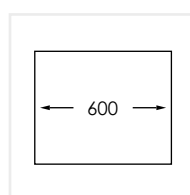

## PRODUKTBESKRIVNING:

En kraftig diskåda i 1,2 mm rostfritt stål med borstad yta och kryssknäckt botten.

Levereras med vattenlås, korgventil och bräddavloppsanslutning.

## SKÅPSTORLEK:

600 mm

## MÅTT:

Ytermått:	590 x 440 mm
Innermått:	550 x 400 mm
Djup:	200 mm
Invändig hörnradie:	20 mm
Materialtjocklek:	1,2 mm