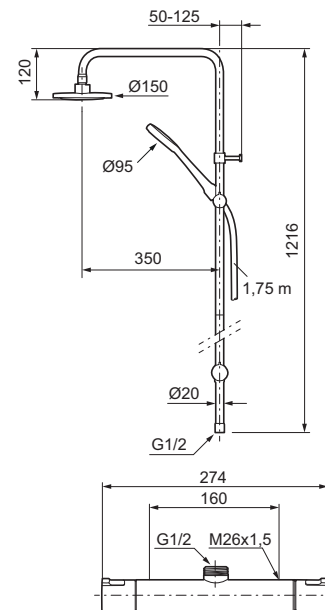

Består av:

Mora Cera duschblandare (art.nr. 241050):

- Kompenserar temperatur- och tryckvariationer
- Säkerhetsspärr 38° och 42°
- Eco-stopp
- Återströmningsskydd enligt EU-standard SS-EN 1717
- Extra greppvänliga vred, godkänd av reumatikerförbundet

Mora Cera Shower System (art.nr. 130005):

- Omkastare med keramisk tätning
- Metallomspunnen slang 1750 mm, PVC- och BPA-fri innerslang
- Med antikalksystemet "Easy-Clean"
- Duschröret kan kapas vid behov
- Justerbart väggfäste
- Omkastaren kan monteras med vredet framåt eller åt sidan
- Valbar anslutning med/utan luftinblandning
- Luftinblandning ger komfortflöde vid 6 l/min, maxflöde 10 l/min

Mora Eco

No PVC

EasyClean

ComfortShower

Easy-Open

Mora Cera Shower System kit (160 c/c)

mora
ANNO 1927

Utförande	MA nr	RSK nr
Krom	24 15 00	8344147
Krom, 150 c/c	24 19 00	8344203