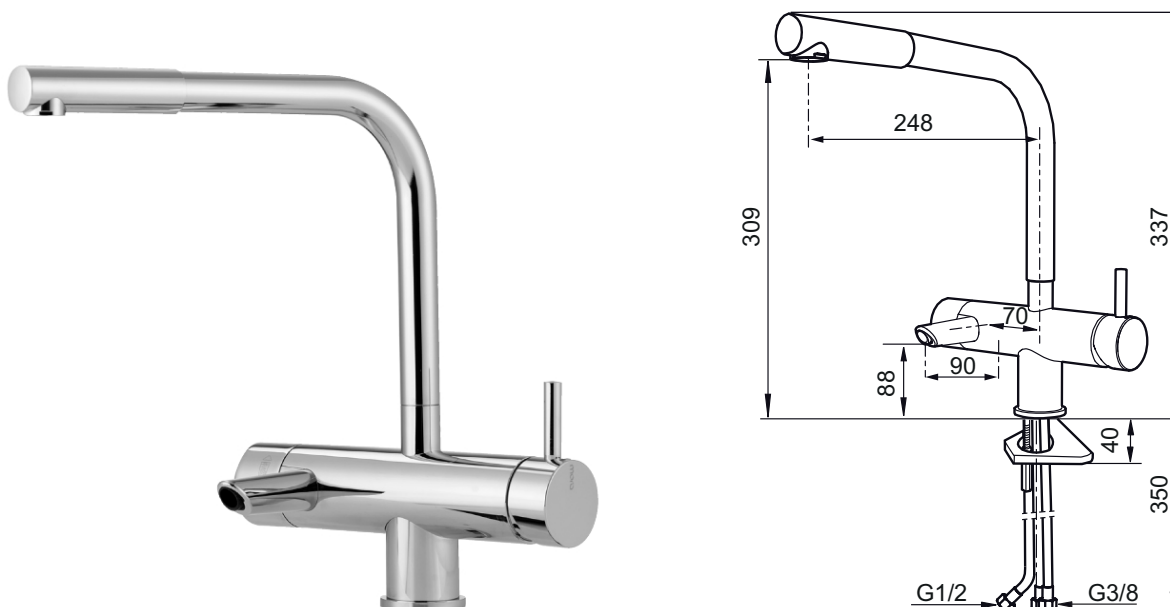

Mora Izzy F+ kök

mora

ANNO 1927

Mora Izzy förmedlar harmoni och elegans och ger även det vackraste kök ett designlyft. Pipens formsköna linjer ger Mora Izzy sitt karaktäristiska utseende. Här är en köksblandare med fast eller svängbar pip. Du gör själv inställningen med en enkel justering på baksidan av blandaren.

- ESS (energisparsystem)
- Kökskran med integrerad tappfunktion för koppling till vattenfilter
- Svängbar pip 60°, 85°, **110°** eller 360°
- Hålmått Ø32-37mm

ESS

Utförande
Krom

MA nr
70 30 62

RSK nr
8304014