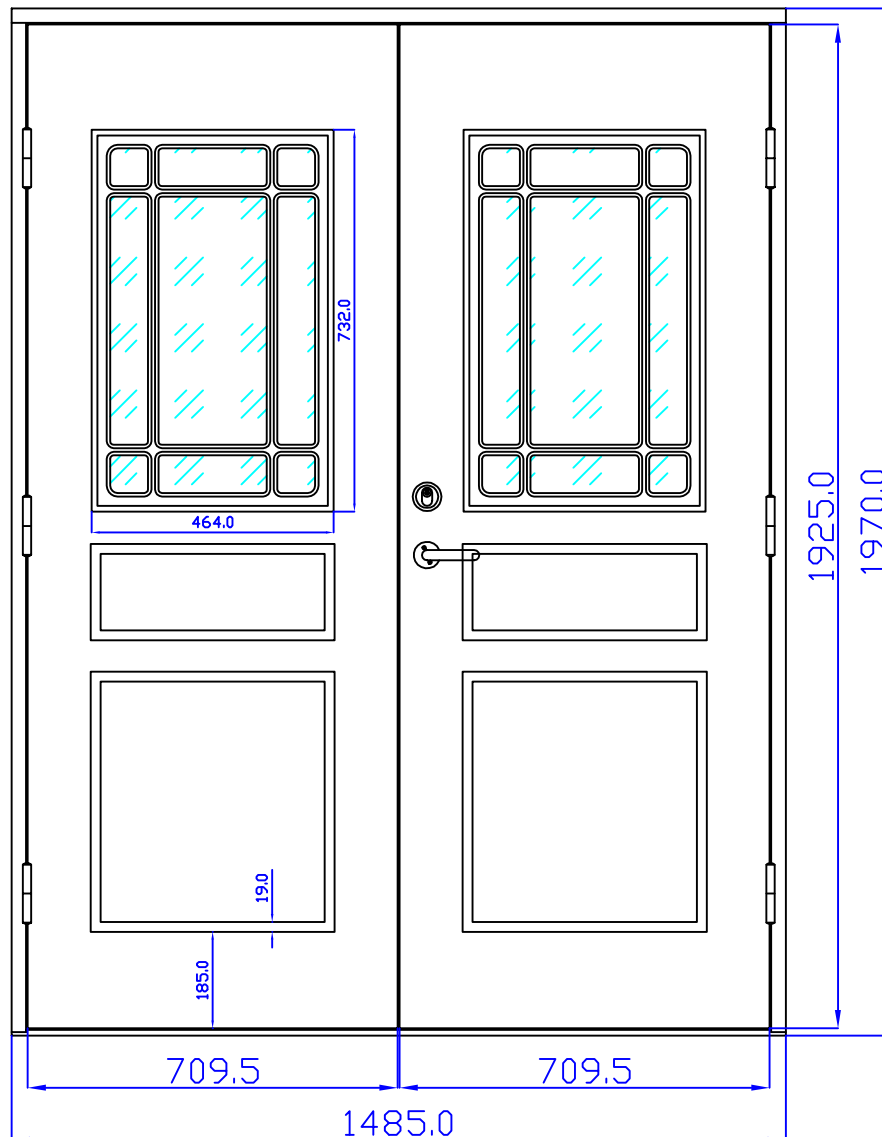

# DEJE PARDÖRR

15x21

**Karm:** 42x105 mm, fingerskarvad, kvistren furu med 4 st monterade Adjufix-hylsor i var långsida. Komplet montage-set ingår. **Tröskel:** Lågprofiltröskel av ek med integrerad aluminiumförstärkning. **Gångjärn:** 2x3 st ASSA 3248-110TMKSS. **Säkerhetslås:** ASSA 2002 Connect med borrhärd, 2 st dolda skjutreglar. **Slutbleck:** ASSA 1487-1, justerbart. **Dörrblad:** 64 mm med slät insida och monterad tätninglist. **Glas:** Klart alt. frostat energispar-termoglas (4+20AR+4 mm) **U-värde** < 1,10. **Färger:** Vit NCS S 0502-Y, röd NCS S 4050-Y90R, grön NCS S 6530-G10Y, grå NCS S 6502-Y, blå NCS S 6020-R90B, svart NCS S 9000-N. **Storlekar:** 14x20, 14x21, 15x20, 15x21. Vänster- eller högerhängd. **Leverans:** I tre paket inom 6 veckor.

# DEJE PARDÖRR

15x20

**Karm:** 42x105 mm, fingerskarvad, kvistren furu med 4 st monterade Adjufix-hylsor i var långsida. Komplet montage-set ingår. **Tröskel:** Lågprofiltröskel av ek med integrerad aluminiumförstärkning. **Gångjärn:** 2x3 st ASSA 3248-110TMKSS. **Säkerhetslås:** ASSA 2002 Connect med borrhskydd, 2 st dolda skjutreglar. **Slutbleck:** ASSA 1487-1, justerbart. **Dörrblad:** 64 mm med slät insida och monterad tätningslist. **Glas:** Klart alt. frostat energispar-termoglas (4+20AR+4 mm) **U-värde** < 1,10. **Färger:** Vit NCS S 0502-Y, röd NCS S 4050-Y90R, grön NCS S 6530-G10Y, grå NCS S 6502-Y, blå NCS S 6020-R90B, svart NCS S 9000-N. **Storlekar:** 14x20, 14x21, 15x20, 15x21. Vänster- eller högerhängd. **Leverans:** I tre paket inom 6 veckor.