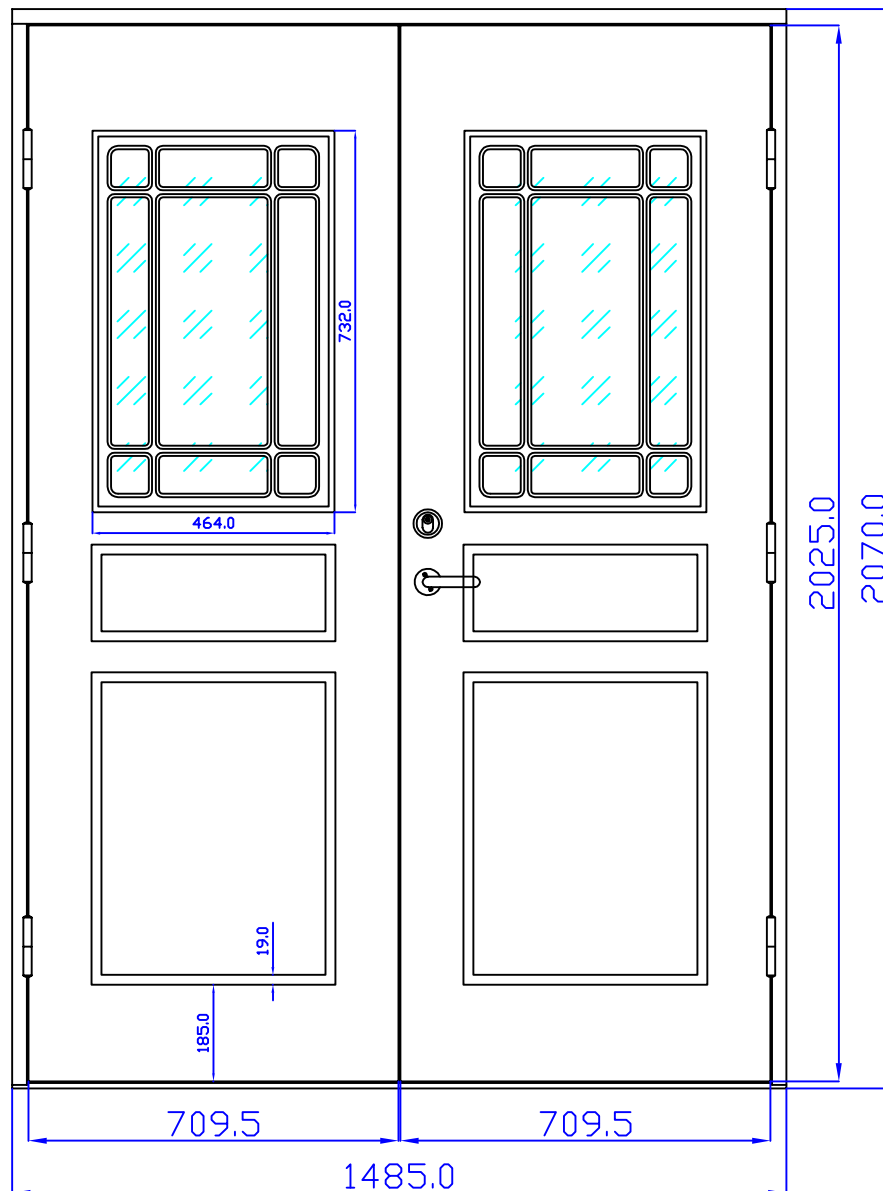

# DEJE PARDÖRR

15x21

**Karm:** 42x105 mm, fingerskarvad, kvistren furu med 4 st monterade Adjufix-hylsor i var långsida. Komplet montage-set ingår. **Tröskel:** Lågprofiltröskel av ek med integrerad aluminiumförstärkning. **Gångjärn:** 2x3 st ASSA 3248-110TMKSS. **Säkerhetslås:** ASSA 2002 Connect med borrhärd, 2 st dolda skjutreglar. **Slutbleck:** ASSA 1487-1, justerbart. **Dörrblad:** 64 mm med slät insida och monterad tätninglist. **Glas:** Klart alt. frostat energispar-termoglas (4+20AR+4 mm) **U-värde** < 1,10. **Färger:** Vit NCS S 0502-Y, röd NCS S 4050-Y90R, grön NCS S 6530-G10Y, grå NCS S 6502-Y, blå NCS S 6020-R90B, svart NCS S 9000-N. **Storlekar:** 14x20, 14x21, 15x20, 15x21. Vänster- eller högerhängd. **Leverans:** I tre paket inom 6 veckor.

# DEJE PARDÖRR

15x20

**Karm:** 42x105 mm, fingerskarvad, kvistren furu med 4 st monterade Adjufix-hylsor i var långsida. Komplet montage-set ingår. **Tröskel:** Lågprofiltröskel av ek med integrerad aluminiumförstärkning. **Gångjärn:** 2x3 st ASSA 3248-110TMKSS. **Säkerhetslås:** ASSA 2002 Connect med borrhskydd, 2 st dolda skjutreglar. **Slutbleck:** ASSA 1487-1, justerbart. **Dörrblad:** 64 mm med slät insida och monterad tätningslist. **Glas:** Klart alt. frostat energispar-termoglas (4+20AR+4 mm) **U-värde** < 1,10. **Färger:** Vit NCS S 0502-Y, röd NCS S 4050-Y90R, grön NCS S 6530-G10Y, grå NCS S 6502-Y, blå NCS S 6020-R90B, svart NCS S 9000-N. **Storlekar:** 14x20, 14x21, 15x20, 15x21. Vänster- eller högerhängd. **Leverans:** I tre paket inom 6 veckor.