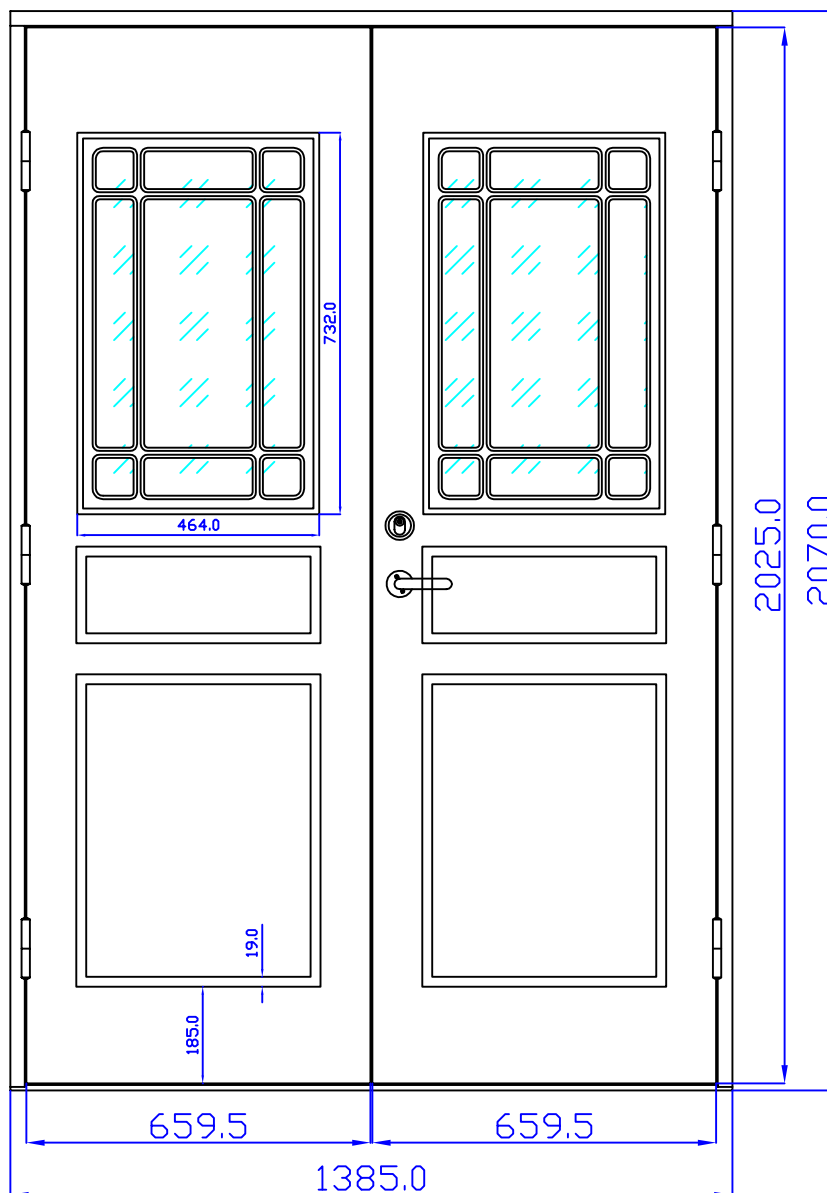

DEJE PARDÖRR

14x21

Karm: 42x105 mm, fingerskarvad, kvistren furu med 4 st monterade Adjufix-hylsor i var långsida. Komplet montage-set ingår. **Tröskel:** Lågprofiltröskel av ek med integrerad aluminiumförstärkning. **Gångjärn:** 2x3 st ASSA 3248-110TMKSS. **Säkerhetslås:** ASSA 2002 Connect med borrhärd, 2 st dolda skjutreglar. **Slutbleck:** ASSA 1487-1, justerbart. **Dörrblad:** 64 mm med slät insida och monterad tätningslist. **Glas:** Klart alt. frostat energispar-termoglas (4+20AR+4 mm) **U-värde** < 1,10. **Färger:** Vit NCS S 0502-Y, röd NCS S 4050-Y90R, grön NCS S 6530-G10Y, grå NCS S 6502-Y, blå NCS S 6020-R90B, svart NCS S 9000-N. **Storlekar:** 14x20, 14x21, 15x20, 15x21. Vänster- eller högerhängd. **Leverans:** I tre paket inom 6 veckor.