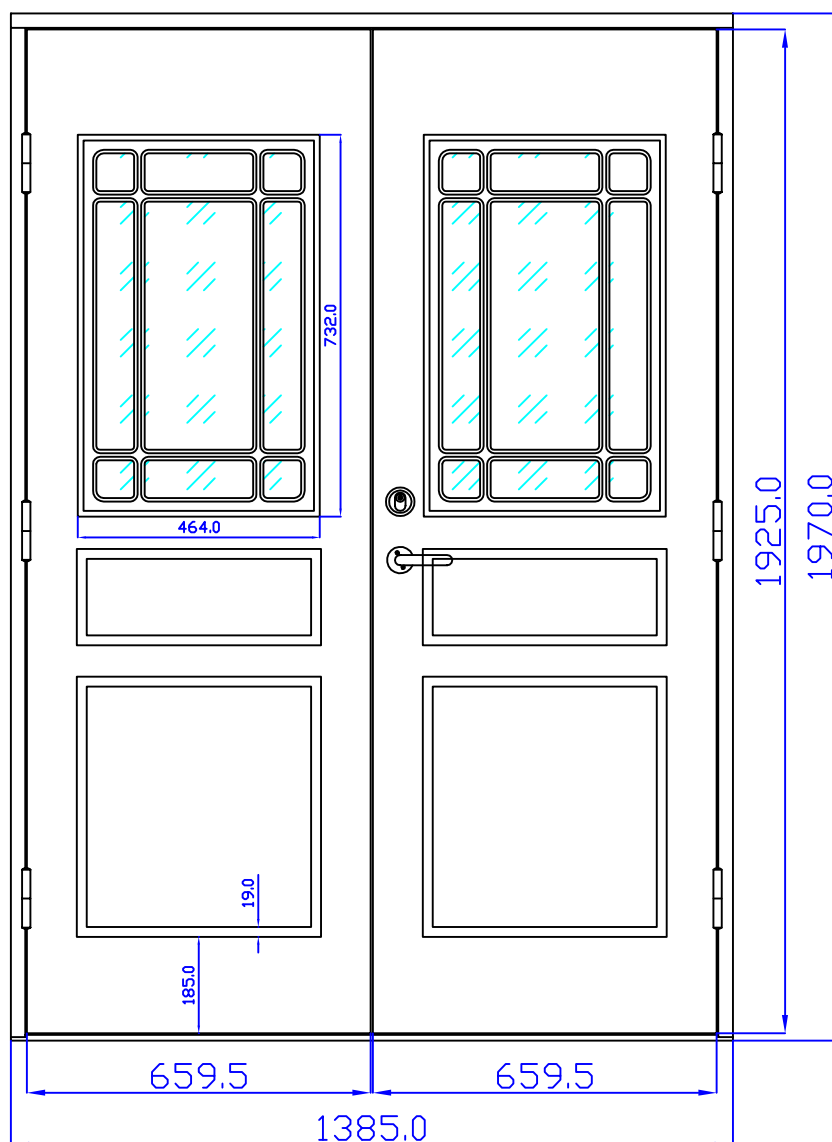

DEJE PARDÖRR

14x20

Karm: 42x105 mm, fingerskarvad, kvistren furu med 4 st monterade Adjufix-hylsor i var långsida. Komplet montage-set ingår. **Tröskel:** Lågprofiltröskel av ek med integrerad aluminiumförstärkning. **Gångjärn:** 2x3 st ASSA 3248-110TMKSS. **Säkerhetslås:** ASSA 2002 Connect med borrhärd, 2 st dolda skjutreglar. **Slutbleck:** ASSA 1487-1, justerbart. **Dörrblad:** 64 mm med slät insida och monterad tätninglist. **Glas:** Klart alt. frostat energispar-termoglas (4+20AR+4 mm) **U-värde** < 1,10. **Färger:** Vit NCS S 0502-Y, röd NCS S 4050-Y90R, grön NCS S 6530-G10Y, grå NCS S 6502-Y, blå NCS S 6020-R90B, svart NCS S 9000-N. **Storlekar:** 14x20, 14x21, 15x20, 15x21. Vänster- eller högerhängd. **Leverans:** I tre paket inom 6 veckor.