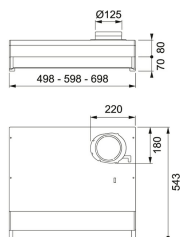

Vit | 300.0600.444

FAMILJ : **Fläktar** | FÄRG/MATERIAL : **Vit** | INSTALLATIONSTYP : **Skåpmonterad** | SERIE : **CLASSIC** | MODELL : **1221A-10**
70cm | PRODUKTGRUPP : **Spiskåpa** | VENTILATIONSTEKNIK : **Lägenhet -10**

FÖRESLAGNA PRODUKTER

300.0600.442

300.0600.443

300.0600.421

300.0619.280