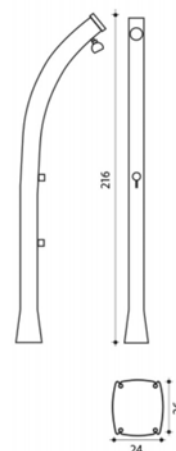

- Justerbart dusch-huvud med regneffekt
- Blandare för exakt temperatur
- Fotsköljning
- Stor och stabil bas för enkel fastsättning

SPECIFIKATIONER

- Färg: Svart, Grön, Blå, Rosa, Lila
- Pedestal dimensioner: 24 x 26 cm
- Vikt: 5,5 kg
- Höjd: 216 cm
- Kapacitet 25 Liter
- Material: HD-polyeten
- Garanti: 2 år