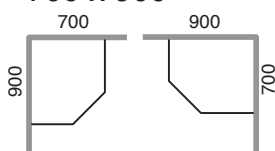

IDO benämning	RSK nr.	Vikt (kg)
8-3 700x900	7396586 - 7396592	alla modeller ca. 36 kg
8-3 900x700	7396587 - 7396593	
8-3 800x900	7396442 - 7396445	
8-3 900x800	7396446 - 7396449	
8-3 900x900	7396450 - 7396453	
8-3 1000x1000	7396454 - 7396457	

- Klart, gråtonat eller frostat härdat säkerhetsglas.
- Profiler i naturanodiserad aluminium.
- Höjd 2000 mm.
- Anpassad för utanpåliggande rör.
- Justerbar sockel med tätning mot golvet.

Asymmetrisk

700 x 900

• Ingångsöppning: 500 mm

900 x 700

800 x 900

• Ingångsöppning: 500 mm

900 x 800

900 x 900

• Ingångsöppning: 500 mm

1000 x 1000

Storleksexempel för beställning av modell 8-3
Vid beställning av Showerama dusch modell 8-3, ange alltid A måttet först.

Ex 1. A mått = 900 mm
B mått = 700 mm
Beställ då 900 x 700 mm

Ex 2. A mått = 700 mm
B mått = 900 mm
Beställ då 700 x 900 mm