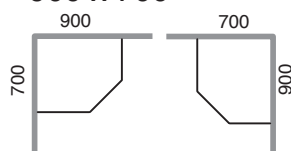

IDO benämning	RSK nr.	Vikt (kg)
8-3 700x900	7396586 - 7396592	alla modeller ca. 36 kg
8-3 900x700	7396587 - 7396593	
8-3 800x900	7396442 - 7396445	
8-3 900x800	7396446 - 7396449	
8-3 900x900	7396450 - 7396453	
8-3 1000x1000	7396454 - 7396457	

- Klart, gråtonat eller frostat härdat säkerhetsglas.
- Profiler i naturanodiserad aluminium.
- Höjd 2000 mm.
- Anpassad för utanpåliggande rör.
- Justerbar sockel med tätning mot golvet.

Asymmetrisk

700 x 900

• Ingångsöppning: 500 mm

900 x 700

800 x 900

• Ingångsöppning: 500 mm

900 x 800

900 x 900

• Ingångsöppning: 500 mm

1000 x 1000

Storleksexempel för beställning av modell 8-3
Vid beställning av Showerama dusch modell 8-3, ange alltid A måttet först.

Ex 1. A mått = 900 mm
B mått = 700 mm
Beställ då 900 x 700 mm

Ex 2. A mått = 700 mm
B mått = 900 mm
Beställ då 700 x 900 mm