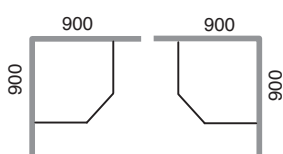

- Klart, gråtonat eller frostat härdat säkerhetsglas.
- Profiler i naturanodiserad aluminium.
- Höjd 2000 mm.
- Anpassad för utanpåliggande rör.
- Justerbar sockel med tätning mot golvet.

Asymmetrisk

700 x 900

• Ingångsöppning: 500 mm

900 x 700

800 x 900

• Ingångsöppning: 500 mm

900 x 800

900 x 900

• Ingångsöppning: 500 mm

1000 x 1000

• Ingångsöppning: 500 mm

- Med tätningslister och den justerbara sockeln kan man reducera vattenansamlingen utanför duschhörnan.

EXEMPEL MODELL 8-3

När du beställer denna duschhörna är det viktigt att du anger måtten i rätt ordningsföljd. Glöm inte färg och glastyyp.

Storleksexempel för beställning av modell 8-3
Vid beställning av Showerama dusch modell 8-3, ange alltid A måttet först.

Ex 1. A mått = 900 mm
B mått = 700 mm
Beställ då 900 x 700 mm

Ex 2. A mått = 700 mm
B mått = 900 mm
Beställ då 700 x 900 mm