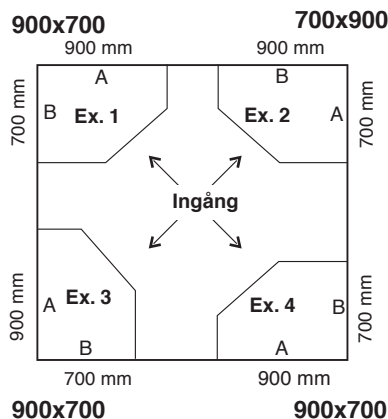

• Ingångsöppning: 500 mm

900 x 700

800 x 900

• Ingångsöppning: 500 mm

900 x 800

900 x 900

• Ingångsöppning: 500 mm

1000 x 1000

• Ingångsöppning: 500 mm

- Med tätningslister och den justerbara sockeln kan man reducera vattenansamlingen utanför duschhörnan.

EXEMPEL MODELL 8-3

När du beställer denna duschhörna är det viktigt att du anger måtten i rätt ordningsföljd. Glöm inte färg och glastyyp.

Storleksexempel för beställning av modell 8-3
Vid beställning av Showerama dusch modell 8-3, ange alltid A måttet först.

Ex 1. A mått = 900 mm
B mått = 700 mm
Beställ då 900 x 700 mm

Ex 2. A mått = 700 mm
B mått = 900 mm
Beställ då 700 x 900 mm

Ex 3. A mått = 900 mm
B mått = 700 mm
Beställ då 900 x 700 mm

Ex 4. A mått = 900 mm
B mått = 700 mm
Beställ då 900 x 700 mm