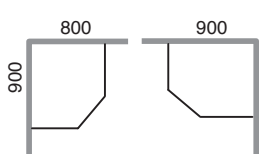

IDO benämning	RSK nr.	Vikt (kg)
8-3 700x900	7396586 - 7396592	alla modeller ca. 36 kg
8-3 900x700	7396587 - 7396593	
8-3 800x900	7396442 - 7396445	
8-3 900x800	7396446 - 7396449	
8-3 900x900	7396450 - 7396453	
8-3 1000x1000	7396454 - 7396457	

- Klart, gråtonat eller frostat härdat säkerhetsglas.
- Profiler i naturanodiserad aluminium.
- Höjd 2000 mm.
- Anpassad för utanpåliggande rör.
- Justerbar sockel med tätning mot golvet.

Asymmetrisk

700 x 900

• Ingångsöppning: 500 mm

900 x 700

800 x 900

• Ingångsöppning: 500 mm

900 x 800

900 x 900

• Ingångsöppning: 500 mm

1000 x 1000

Storleksexempel för beställning av modell 8-3
Vid beställning av Showerama dusch modell 8-3, ange alltid A måttet först.

Ex 1. A mått = 900 mm
B mått = 700 mm
Beställ då 900 x 700 mm

Ex 2. A mått = 700 mm
B mått = 900 mm
Beställ då 700 x 900 mm