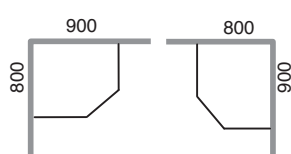

- Klart, gråtonat eller frostat härdat säkerhetsglas.
- Profiler i naturanodiserad aluminium.
- Höjd 2000 mm.
- Anpassad för utanpåliggande rör.
- Justerbar sockel med tätning mot golvet.

Asymmetrisk

700 x 900

• Ingångsöppning: 500 mm

900 x 700

800 x 900

• Ingångsöppning: 500 mm

900 x 800

900 x 900

• Ingångsöppning: 500 mm

1000 x 1000

• Ingångsöppning: 500 mm

- Med tätningslister och den justerbara sockeln kan man reducera vattenansamlingen utanför duschhörnan.

EXEMPEL MODELL 8-3

När du beställer denna duschhörna är det viktigt att du anger måtten i rätt ordningsföljd. Glöm inte färg och glastyyp.

Storleksexempel för beställning av modell 8-3
Vid beställning av Showerama dusch modell 8-3, ange alltid A måttet först.

Ex 1. A mått = 900 mm
B mått = 700 mm
Beställ då 900 x 700 mm

Ex 2. A mått = 700 mm
B mått = 900 mm
Beställ då 700 x 900 mm