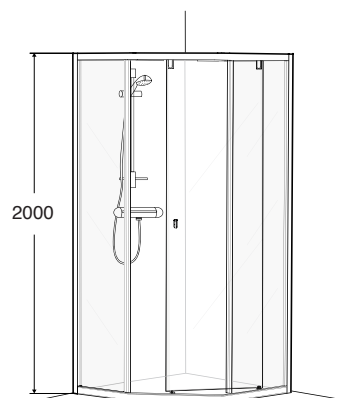

- Klart, gråtonat eller frostat härdat säkerhetsglas.
- Profiler i naturanodiserad aluminium.
- Höjd 2000 mm.
- Anpassad för utanpåliggande rör.
- Justerbar sockel med tätning mot golvet.

Asymmetrisk

700 x 900

• Ingångsöppning: 500 mm

900 x 700

800 x 900

• Ingångsöppning: 500 mm

900 x 800

900 x 900

• Ingångsöppning: 500 mm

1000 x 1000

• Ingångsöppning: 500 mm

- Med tätningslister och den justerbara sockeln kan man reducera vattenansamlingen utanför duschhörnan.

EXEMPEL MODELL 8-3

När du beställer denna duschhörna är det viktigt att du anger måtten i rätt ordningsföljd. Glöm inte färg och glastyyp.

Storleksexempel för beställning av modell 8-3
Vid beställning av Showerama dusch modell 8-3, ange alltid A måttet först.

Ex 1. A mått = 900 mm
B mått = 700 mm
Beställ då 900 x 700 mm

Ex 2. A mått = 700 mm
B mått = 900 mm
Beställ då 700 x 900 mm