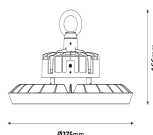

Ljusbild och måttskiss