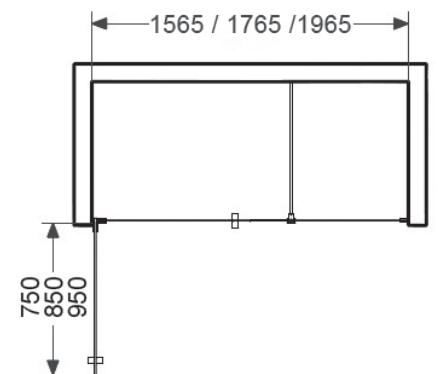

RISTA NISCHDUSCH NISCH KOMBI

Består av en öppningsbar dörr samt ett fast glas inkl. stag och golvfäste. Dörren kan vikas inåt när duschen inte används, vilket frigör maximal golvyta. Tröskelfri- handikappvänlig. Härdat säkerhetsglas 8 mm. Självstängande gångjärn. Till varje dörr medföljer 4 st mellanlägg som kan användas till sneda badrumsväggar, max 8mm. Möjligt att steglöst ändra noll-läget. Dolda montage & klämskruvar. Höjd 200 cm (202 cm ovkant stag). Dörröppning 75-95 cm.

FUNKTIONER & FÖRDELAR

- Behandlade gångjärn vilket ger bra korrosionsskydd.
- Stora glasytor som ger luft och rymd samt gör duschen lättstädad.
- Dörrarna är självstängande de sista centimetrarna.
- Nollläget kan ställas in steglöst.
- Glaset i alla våra duschar är härdat säkerhetsglas med en tjocklek på 8 mm.
- Industridekor härdad på glasets utsida.
- Ram 56 mm, spröjsar 21 mm.

MÅTT	HÖJD	PROFIL	GLAS	RSK NR	ART NR
156,5	200 cm	Svart matt	Klarglas	7333743	696716
176,5	200 cm	Svart matt	Klarglas	7333744	696718

För mer information se svedbergs.se