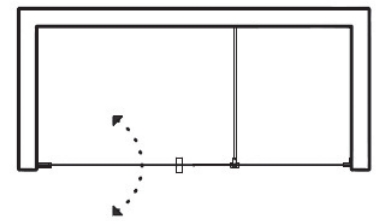

RISTA

NISCHDUSCH NISCH KOMBI

SVEDBERGS®

GLAS

KLARGLAS

INDUSTRIDEKOR

SVART
MATT

RISTA NISCHDUSCH NISCH KOMBI

Består av en öppningsbar dörr samt ett fast glas inkl. stag och golvfäste. Dörren kan vikas inåt när duschen inte används, vilket frigör maximal golvyta. Tröskelfri- handikappvänlig. Härdat säkerhetsglas 8 mm. Självstängande gångjärn. Till varje dörr medföljer 4 st mellanlägg som kan användas till sneda badrumsväggar, max 8mm. Möjligt att steglöst ändra noll-läget. Dolda montage & klämskruvar. Höjd 200 cm (202 cm ovkant stag). Dörröppning 75-95 cm.

FUNKTIONER & FÖRDELAR

- Behandlade gångjärn vilket ger bra korrosionsskydd.
- Stora glasytor som ger luft och rymd samt gör duschen lättstädad.
- Dörrarna är självstängande de sista centimetrarna.
- Nollläget kan ställas in steglöst.
- Glaset i alla våra duschar är härdat säkerhetsglas med en tjocklek på 8 mm.
- Industridekor härdad på glasets utsida.
- Ram 56 mm, spröjsar 21 mm.

MÅTT	HÖJD	PROFIL	GLAS	RSK NR	ART NR
156,5	200 cm	Svart matt	Klarglas	7333743	696716
176,5	200 cm	Svart matt	Klarglas	7333744	696718

För mer information se svedbergs.se