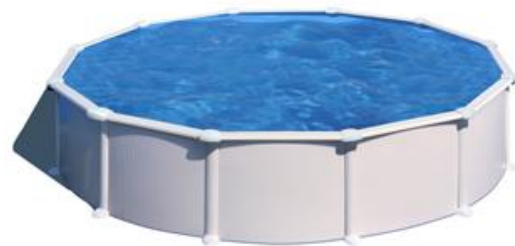

## SERIE ATLANTIS

i

Referencia	KITPR558
Descripción	Piscina redonda aspecto acero blanco
Estructura	Acero
Dimensiones exteriores	Ø 570 x 132 cm
Dimensiones interiores	Ø 550 x 132 cm
Volumen	27,79 m <sup>3</sup>
Espacio instalación	600 x 600 cm

Reference	KITPR558
Description	An round pool with steel white walls
Structure	Steel
Exterior dimensions	Ø 570 x 132 cm
Interior dimensions	Ø 550 x 132 cm
Volume	27,79 m <sup>3</sup>
Installation space	600 x 600 cm

**Estructura** Structure

Acero – 45/100 - Aspecto acero blanco  
Steel wall – 45/100 – White steel look

**Liner** Liner

PVC – Azul – 40/100  
PVC – Blue – 40/100

**Perfilería** Profiles

Playas: 12: 150x1400mm  
Postes Verticales: 12  
Edges: 12: 150x1400mm  
Upright supports: 12