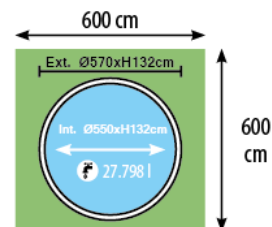

## SERIE ATLANTIS

i

Referencia	KITPR558
Descripción	Piscina redonda aspecto acero blanco
Estructura	Acero
Dimensiones exteriores	Ø 570 x 132 cm
Dimensiones interiores	Ø 550 x 132 cm
Volumen	27,79 m <sup>3</sup>
Espacio instalación	600 x 600 cm

Reference	KITPR558
Description	An round pool with steel white walls
Structure	Steel
Exterior dimensions	Ø 570 x 132 cm
Interior dimensions	Ø 550 x 132 cm
Volume	27,79 m <sup>3</sup>
Installation space	600 x 600 cm

**Estructura** Structure

Acero – 45/100 - Aspecto acero blanco  
Steel wall – 45/100 – White steel look

**Liner** Liner

PVC – Azul – 40/100  
PVC – Blue – 40/100

**Perfilería** Profiles

Playas: 12: 150x1400mm  
Postes Verticales: 12  
Edges: 12: 150x1400mm  
Upright supports: 12

**2/3 personas** people**3 horas**  
hours**Solera de hormigón: Opcional**  
Concrete platform: Optional**ENVASE**  
OUTER BOX

<b>Tipo</b> Type	Caja cartón/ Carton box
<b>Unidades</b> Units	1
<b>Medidas</b> Size	89 x 80 x 154 cm
<b>Volumen</b> Volume	1,0965 m <sup>3</sup>
<b>Peso</b> Weight	230,4 kg