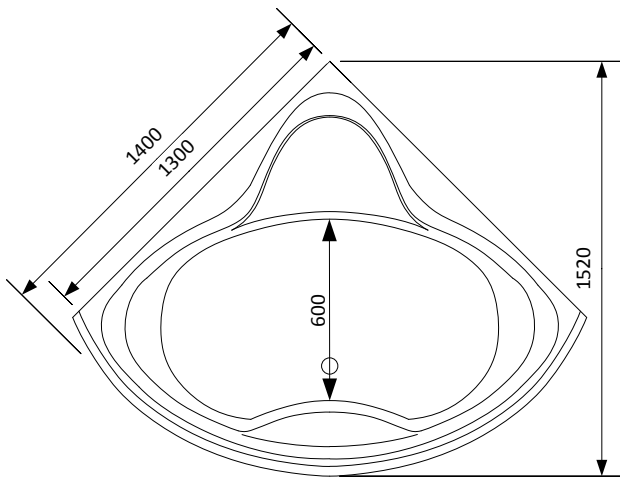

### Dimension

### fotplacering

**Storlek:** 1400x1400x650 mm

**Djup:** 510 mm

**Volym:** 270 liter

**Frontpanel:** ingår som standard

**Blandare:** Tillval

**Art. Nr.:** 801404