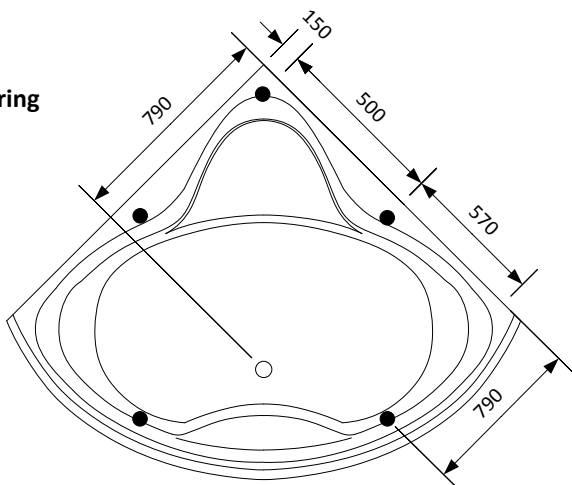

### Dimension

### fotplacering

**Storlek:** 1400x1400x650 mm

**Djup:** 510 mm

**Volym:** 270 liter

**Frontpanel:** ingår som standard

**Blandare:** Tillval

**Art. Nr.:** 801404