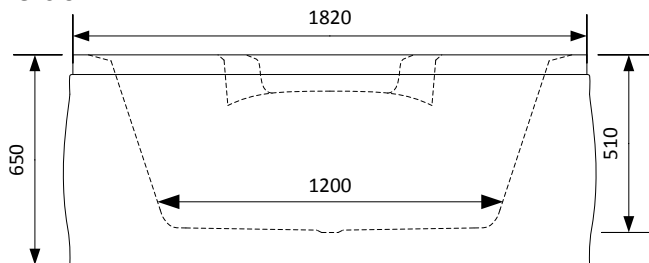

### Dimension

### fotplacering

**Storlek:** 1400x1400x650 mm

**Djup:** 510 mm

**Volym:** 270 liter

**Frontpanel:** ingår som standard

**Blandare:** Tillval

**Art. Nr.:** 801404