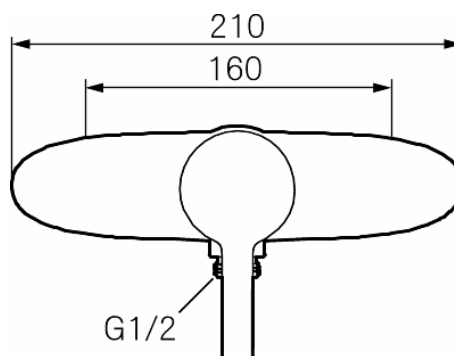

- Duschanslutning ned
- Mjukstängning med keramisk tätning
- Omställbar flödesbegränsning och temperaturspär
- Utsprång med väggbrička 58 mm
- Återströmningsskydd enligt EU-standard SS-EN 1717
- Finns även som 150 c/c