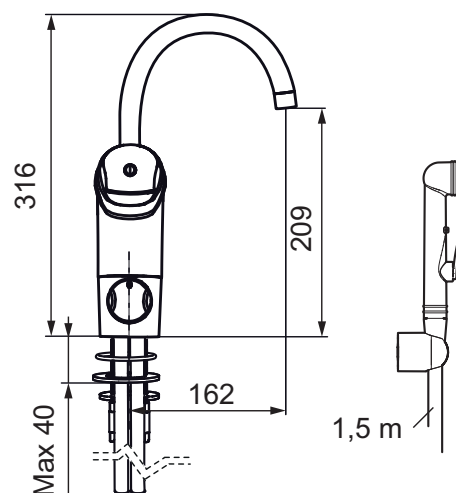

# Tvättställsblandare, 9000E

Skyddsmodul 

- EcoSafe® blandare
- Med självstängande handdusch, väggfäste och slang
- Kallstartsfunktion
- Mjukstängande med keramisk avstängning
- Inbyggd, lätt omställbar flödesbegränsning och temperaturspär
- Med inbyggd keramisk avstängning för disk- och tvättmaskin
- Fast pip
- Längd anslutningsrör: 400 mm
- Spak: 150 mm

Utförande	FMM nr	RSK nr
Krom	8058-4000	823 53 81