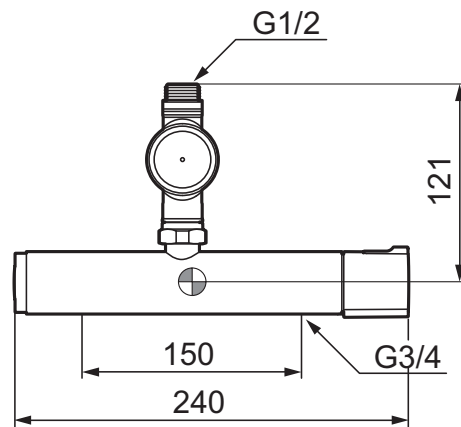

# Mora Cera termostatblandare med självstängande ventil (150)

mora  
ANNO 1927

- **OBS! 150 c/c**
- Duschanslutning upp
- Kompenserar temperatur- och tryckvariationer
- Säkerhetsspärr 38° och 42°
- Spoltid: Cirka 30 sek.
- Utsprång med väggbrička 75 mm
- Återströmningsskydd enligt EU-standard SS-EN 1717

Comfort Shower

Easy-Open

Utförande	MA nr	RSK nr
Krom	24 23 54	8351095