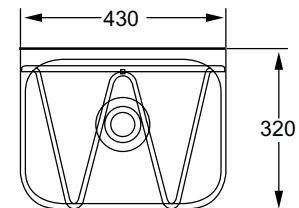

Mått (BxHxD): 430 x 320 x 498 mm. Vikt: 3,5 kg.

UTSLAGSBACK

Alterna utslagsback i rostfritt stål
Plåttjocklek 0,9 mm (på båda modellerna)

Art nr	Med vattenlås	Med bräddavlopp
8037817	Nej	Nej
8098076	Ja	Nej
8037818	Nej	Ja
8098077	Ja	Ja