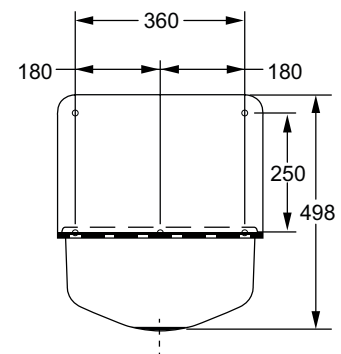

Alterna Utslagsback

Alterna Utslagsback i rostfritt stål EN 1.4301, med stänkskydd, galler och monterad bottenventil. Medföljande vattenlås i PP finns som tillval. Modellen med bräddavlopp har pluggventil och modellen utan bräddavlopp levereras med en kupad sil på bottenventilen. De levereras färdigmonterade.

Mått (BxHxD): 430 x 320 x 498 mm. Vikt: 3,5 kg.

UTSLAGSBACK

Alterna utslagsback i rostfritt stål
Plåttjocklek 0,9 mm (på båda modellerna)

Art nr	Med vattenlås	Med bräddavlopp
8037817	Nej	Nej
8098076	Ja	Nej
8037818	Nej	Ja
8098077	Ja	Ja