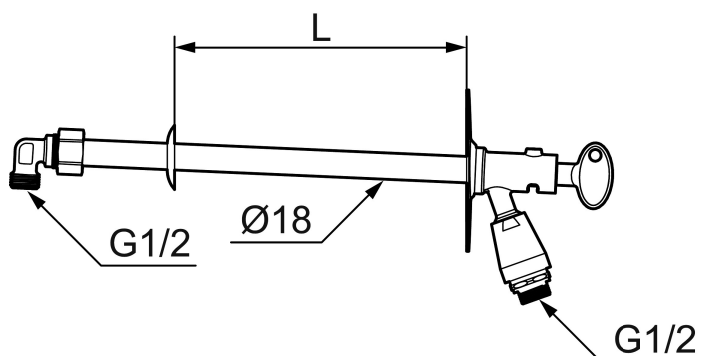

Art.nr: 461760 RSK: 4316092

Utförande: För väggfjocklek max 1000

### Unika egenskaper

Skyddsmodul 

- Nyckel ingår
- Med typgodkänd backventil
- Kapbar för justering mot väggfjocklek
- Väggbrička: Höjd 110, bredd 60
- Återströmningskydd enligt EU-standard SS-EN 1717

**PRODUKTBeskrivning**