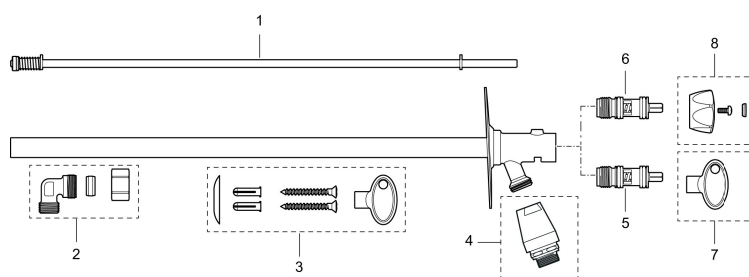

PRODUKTBeskrivning

MORA GARDEN - Frostsäker trädgårdskran

Vatten behövs inte bara inne i hus, utan även i exempelvis trädgårdar. Och eftersom det inte alltid är sköna maj i vårt land, behöver trädgårdskranarna klara lite tuffare krav. Våra trädgårdskranar är självdränerande och därmed frostsäkra även om man glömt att demontera trädgårdsslangen inför höstens och vinterns minusgrader. Vi rekommenderar dock att man alltid demonterar slang och koppling när det föreligger risk för frost.

Art.nr: 461760

RSK: 4316092

Reservdelslista

NR.	ART.NR	RSK	BESKRIVNING
1	409411.AE	8588938	Spindel, L=400 mm
1	409412.AE	8588939	Spindel, L=600 mm
1	409413.AE	8588940	Spindel, L=1000 mm
2	409415.AE	8588937	Ventilhus med kona och mutter
3	409414.AE	8588941	Fästdetaljer
4	708229.AE	8530490	Vakuumentil
5	600162.AA	8588935	Kranöverdel för lös nyckel, butiksförpackad
6	600163.AA	8588936	Kranöverdel för lös ratt, butiksförpackad
7	630523.AA	8588942	Nyckel, butiksförpackad
8	409211.AE	8588943	Ratt