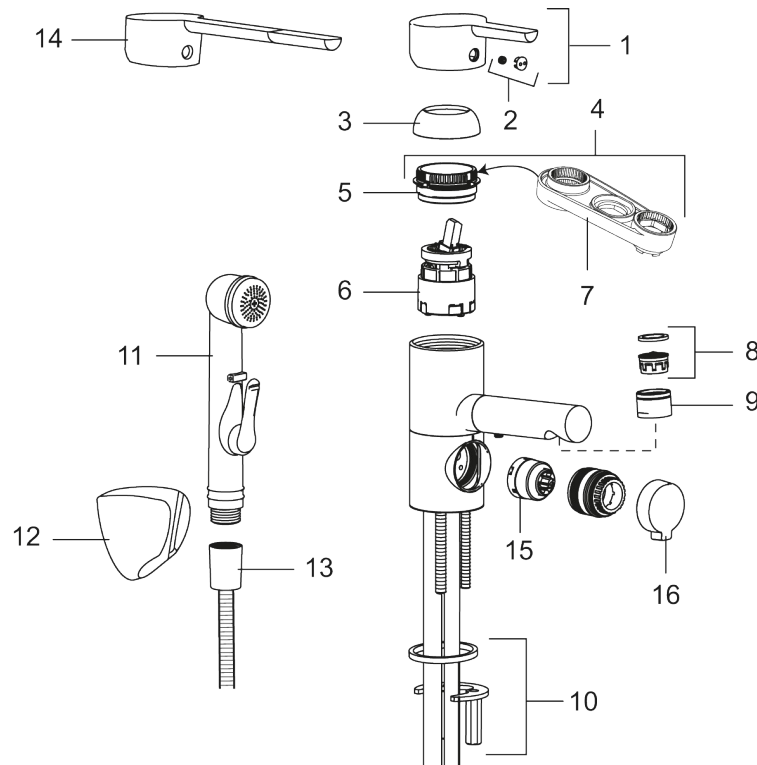

MMIX II tvättställsblandare

Art.nr: 333086 RSK: 8275847 Flöde 3 bar: 4,5 l/min

Utförande: Krom

- ESS (energisparsystem)
- Mjukstängning med keramisk tätning
- Inbyggd, lätt omställbar flödesbegränsning och temperaturspär
- Eco (energi- och vattenbesparande strålsamlare)
- Svängbar pip 110°
- Med inbyggd keramisk avstängning för disk- och tvättmaskin. Omställbar mellan KV och VV, förinställd på KV
- Flexibla anslutningsrör i metallspunnen Soft PEX[®], lekande G3/8
- Lead Free (blyfri)
- Hålmått Ø34–37 mm

Unika egenskaper

Skyddsmodul AA

Reservdelslista

NR.	ART.NR	RSK	BESKRIVNING
1	409389.AE	8344867	Spak, komplett
2	409392.AE	8344866	Färgmarkering och fästskruv
3	409391.AE	8344865	Täckhylsa
4	409393.AE	8345179	Fästnippel för insats, inkl serviceverktyg
5	439060.AE	8295361	Fästnippel för insats
6	S600253	8387149	Keramikinsats, inkl serviceverktyg
7	891096.AE	8345921	Serviceverktyg
8	132205.AE	8281441	Strålsamlarinsats, 5 l/min vid 2–6 bar
9	S600258	8280065	Hylsa M24 utv., 15 mm, krom
10	409407.AE		Fästdetaljer
11	S600206	8233049	Självstängande handdusch, krom
12	S600157	8239542	Handduschhållare, krom
13	S600152	8236561	Högtrycksslang, 1,5 m, krom
14	409390.AE	8344874	Care-spak, komplett, krom/svart
15	209504.AE	8346905	Diskmaskinsinsats inkl. verktyg

NR.	ART.NR	RSK	BESKRIVNING
16	409400.AE	8345180	Vred till diskmaskinsavstängning