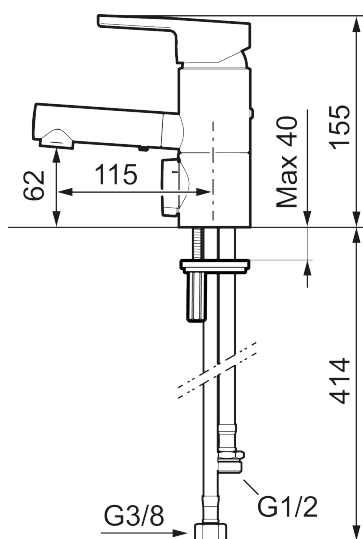

MMIX II tvättställsblandare

Art.nr: 333086 RSK: 8275847 Flöde 3 bar: 4,5 l/min

Utförande: Krom

- ESS (energisparsystem)
- Mjukstängning med keramisk tätning
- Inbyggd, lätt omställbar flödesbegränsning och temperaturspär
- Eco (energi- och vattenbesparande strålsamlare)
- Svängbar pip 110°
- Med inbyggd keramisk avstängning för disk- och tvättmaskin. Omställbar mellan KV och VV, förinställd på KV
- Flexibla anslutningsrör i metallspunnen Soft PEX[®], lekande G3/8
- Lead Free (blyfri)
- Hålmått Ø34–37 mm

Unika egenskaper

Skyddsmodul AA

Reservdelslista

NR.	ART.NR	RSK	BESKRIVNING
1	409389.AE	8344867	Spak, komplett
2	409392.AE	8344866	Färgmarkering och fästskruv
3	409391.AE	8344865	Täckhylsa
4	409393.AE	8345179	Fästnippel för insats, inkl serviceverktyg
5	439060.AE	8295361	Fästnippel för insats
6	S600253	8387149	Keramikinsats, inkl serviceverktyg
7	891096.AE	8345921	Serviceverktyg
8	132205.AE	8281441	Strålsamlarinsats, 5 l/min vid 2–6 bar
9	S600258	8280065	Hylsa M24 utv., 15 mm, krom
10	409407.AE		Fästdetaljer
11	S600206	8233049	Självstängande handdusch, krom
12	S600157	8239542	Handduschhållare, krom
13	S600152	8236561	Högtrycksslang, 1,5 m, krom
14	409390.AE	8344874	Care-spak, komplett, krom/svart
15	209504.AE	8346905	Diskmaskinsinsats inkl. verktyg

NR.	ART.NR	RSK	BESKRIVNING
16	409400.AE	8345180	Vred till diskmaskinsavstängning