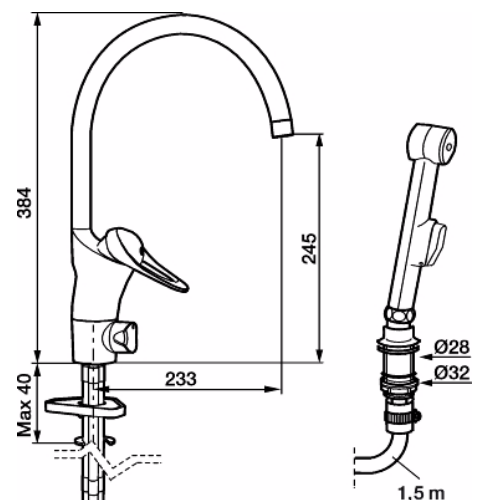

# Köksblandare 9000E II

Självstängande sidodusch Med diskmaskinsavstängning

Skyddsmodul EB

- EcoSafe®blandare
- Med självstängande handdusch, genomföringshylsa och slang i kromat utförande
- Kallstartsfunktion
- Mjukstängande med keramisk avstängning
- Inbyggd, lätt omställbar flödesbegränsning och temperaturspär
- Strålsamlare med Eco Flow 9 l/min
- Hög pip, svängbar i fyra alternativ 60°, 85°, 110° eller 360°
- Med inbyggd keramisk avstängning för disk- och tvättmaskin. Omställbar mellan kv och vv, inställd på kv
- Längd anslutningsrör: 410 mm
- Håltagning: Ø32–37 mm
- Kan förse med avstängningsventil för bänksmaskin, FMM 5949-1000
- Ytterdiameter fot Ø52 mm

Utförande	FMM nr	RSK nr
Krom, med anslutning Cu-rör Ø10 mm	8006-0000	830 88 82

# Köksblandare 9000E II

Självstängande sidodusch Med diskmaskinsavstängning

---

Utförande	FMM nr	RSK nr
Krom, Ecoplus, med anslutning Cu-rör Ø10 mm	8006-6000	830 89 72

---