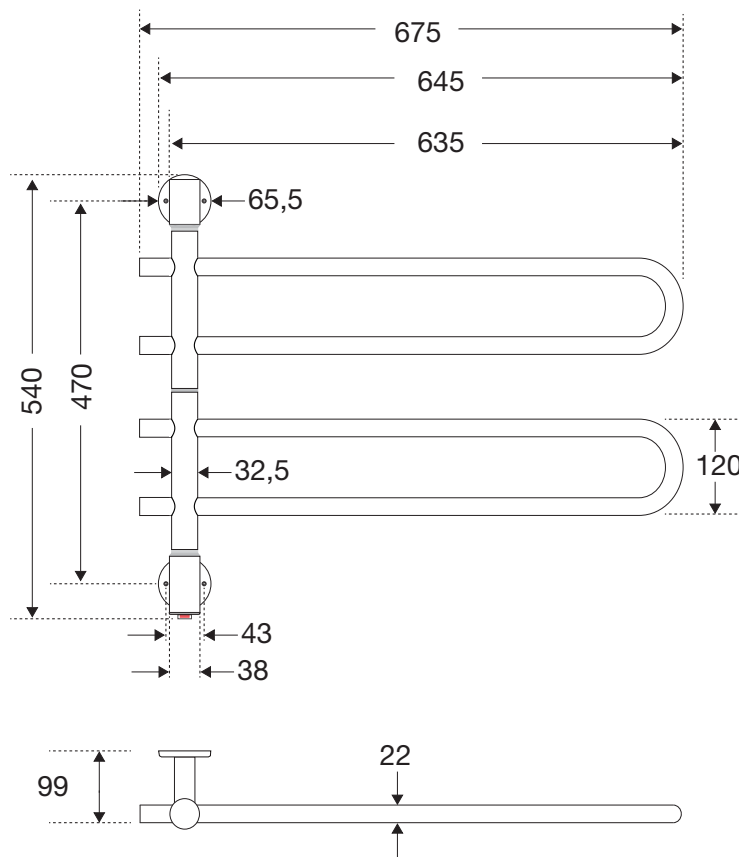

# Vaxholm Handdukstork

VRE6520 Endast elversion

**TEKNISK SPECIFIKATION:**

Yta: Polerat rostfritt stål  
 Bredd: 675 mm. Höjd: 540 mm. Djup: 99 mm.  
 Effekt: 36W  
 Temperaturområde: 0C°/35-55C°.  
 Eldata: 230V 36W, IP-Klass IP44.  
 Vikt netto: se tabell nedan.  
 Vikt inkl. emballage: se tabell nedan.

Art.nr.	Namn	Effekt W	Not.	Best.nr.	RSK-nr.	Fyllnadsvol.	Vikt netto	Vikt inkl. emballage
VRE6520	Vaxholm El rostfri	36	Endast el	VRE6520	-	-	1,7 kg	2,6 kg

**Notera:**  
 Endast elversion. On/Off knapp sitter i änden av det stående röret.

**Notera:**  
 Alla mått i mm.

**OBS! BORRA ALDRIG HÅL I VÄGGEN UTAN ATT FÖRST HA KONTROLLERAT MÅTTEN PÅ DET AKTUELLA EXEMPLARET.**  
 Det kan finnas mindre måttskillnader. Nordhem fritar sig allt ansvar om förborring skett utan att ha följt monteringsanvisningen.  
 Handdukstorken ska monteras av behörig VVS/EI-installatör om den ska monteras med fast installation.  
 Nordhem förbehåller sig rätten att utan föregående meddelande göra ändringar i produktens tekniska specifikation.