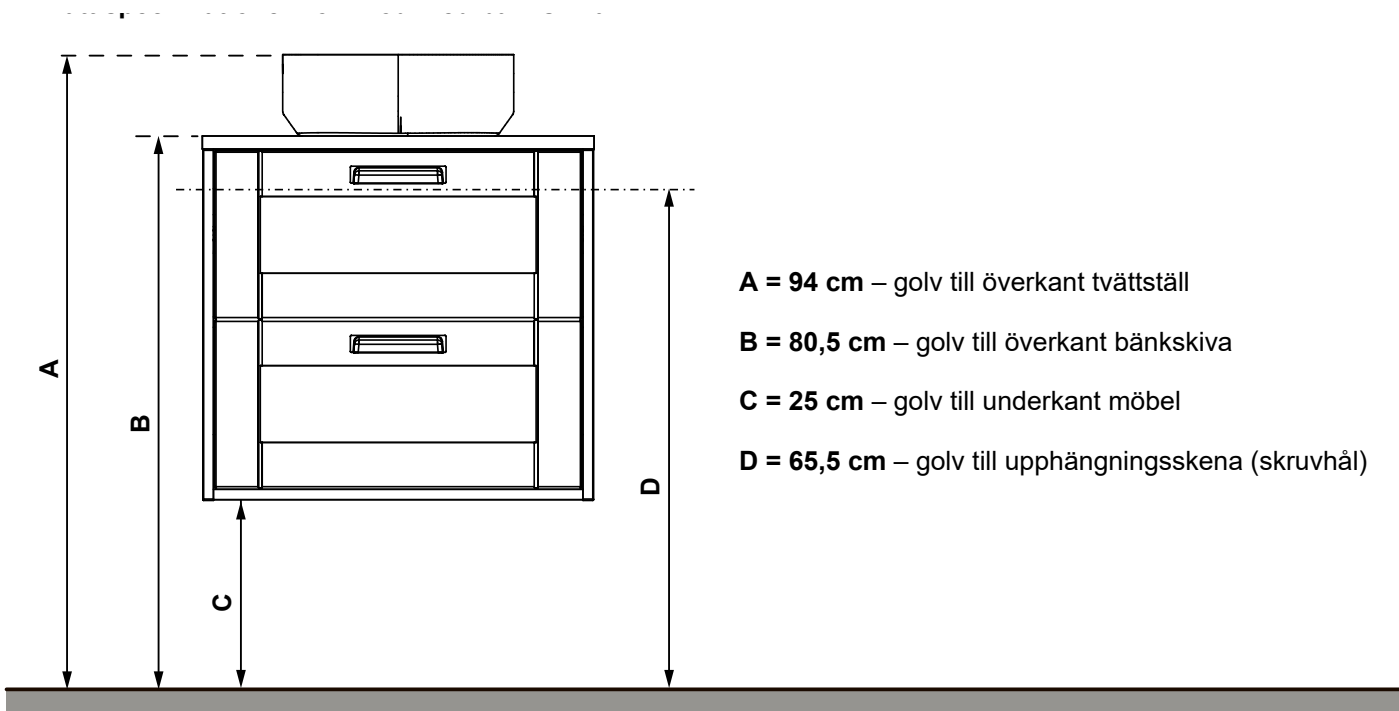

Möbelpaket med Gabriella Underskåp, bänkskiva och ovanpåliggande tvättställ