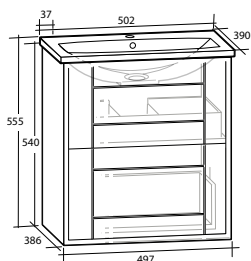

GABRIELLA 60 MÖBELPAKET

2 lådor

B 605 X H 555 X D 460 MM

GABRIELLA 90 MÖBELPAKET

2 lådor

B 905 X H 555 X D 460 MM

Vit matt	8913557	8913558
Ljusgrå matt	8913523	8913524
Svart matt	8912088	8912090

MÖBELPAKET 50 KOMPACT