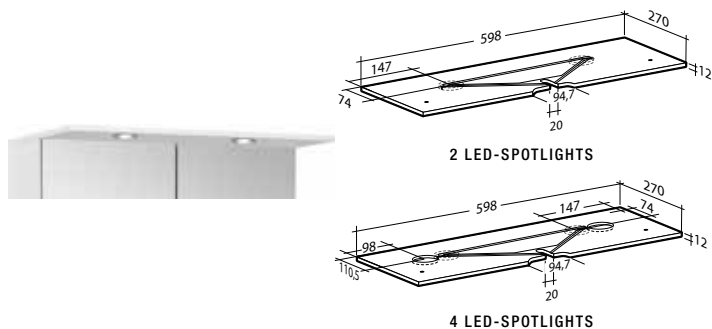

2 LED-SPOTLIGHTS

4 LED-SPOTLIGHTS

BASIC BELYSNINGSRAMP

2-4 LED-spotlights x 1,7 W, 4 000 K, 230 V, IP44

B 598 X H 12 X D 270 MM

	2 LED	4 LED
Vit	8865027	8865028

Tillbehör

	Specifikation	
Uttagsbox med transformator	Vit, IP44, 230 V	8865700
Elbox med transformator	Vit, IP44, 230 V	8865721
Luckdämpare	Levereras i par	8865722