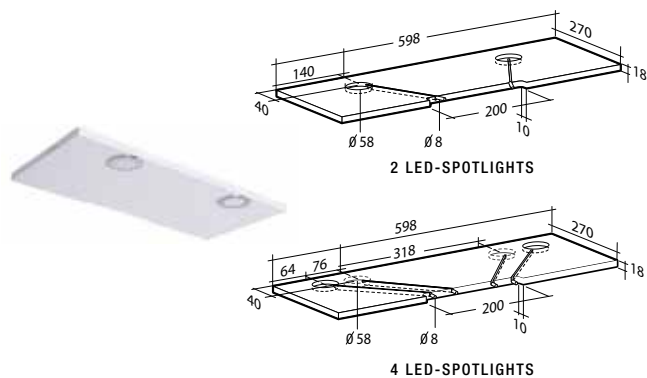

BASIC AQUA BELYSNINGSRAMP

2-4 LED-spotlights x 2 W, 4 000 K, IP44

B 598 X H 18 X D 270 MM

	2 LED	4 LED
Vit högblank	8934710	8934711