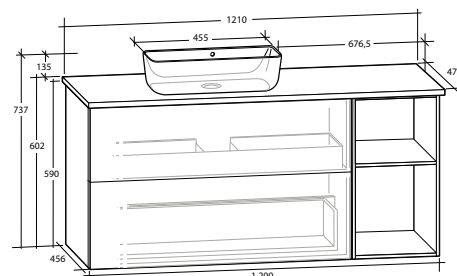

MÖBELPAKET 120, MED REKTANGULÄRT TVÄTTSTÄLL

Rekommenderad monteringshöjd från golv till ovasida tvättställ är 940 mm.