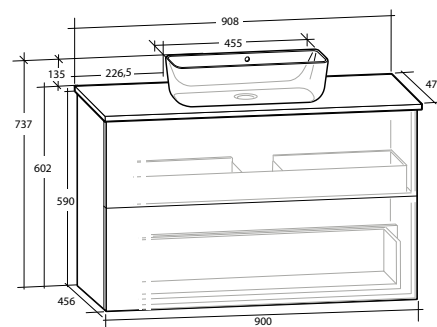

MÖBELPAKET 90, MED REKTANGULÄRT TVÄTTSTÄLL

Rekommenderad monteringshöjd från golv till ovensida tvättställ är 940 mm.