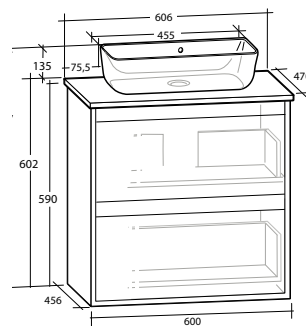

MÖBELPAKET 60, MED REKTANGULÄRT TVÄTTSTÄLL

Rekommenderad monteringshöjd från golv till ovansida tvättställ är 940 mm.