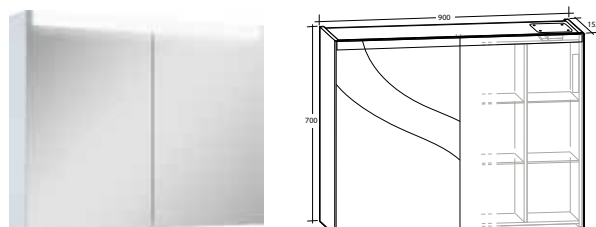

ARIELLA X90 LED

2 dörrar, 4 hyllor, eluttag IP44, LED-belysning 4 000 K, 230 V, IP44

B 900 X H 700 X D 152 MM

Vit högblank	8948875
Vit matt	8948876
Ljusgrå matt	8948877
Svart matt	8948878