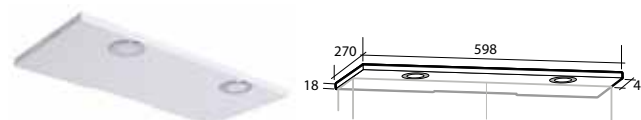

ARIELLA AQUA BELYSNINGSRAMP

2 LED-spotlights x 2 W, 230 V, 4 000 K, IP44, Energiklass E

B 598 X H 18 X D 270 MM

Vit matt

8865029

Ljusgrå matt

8865072