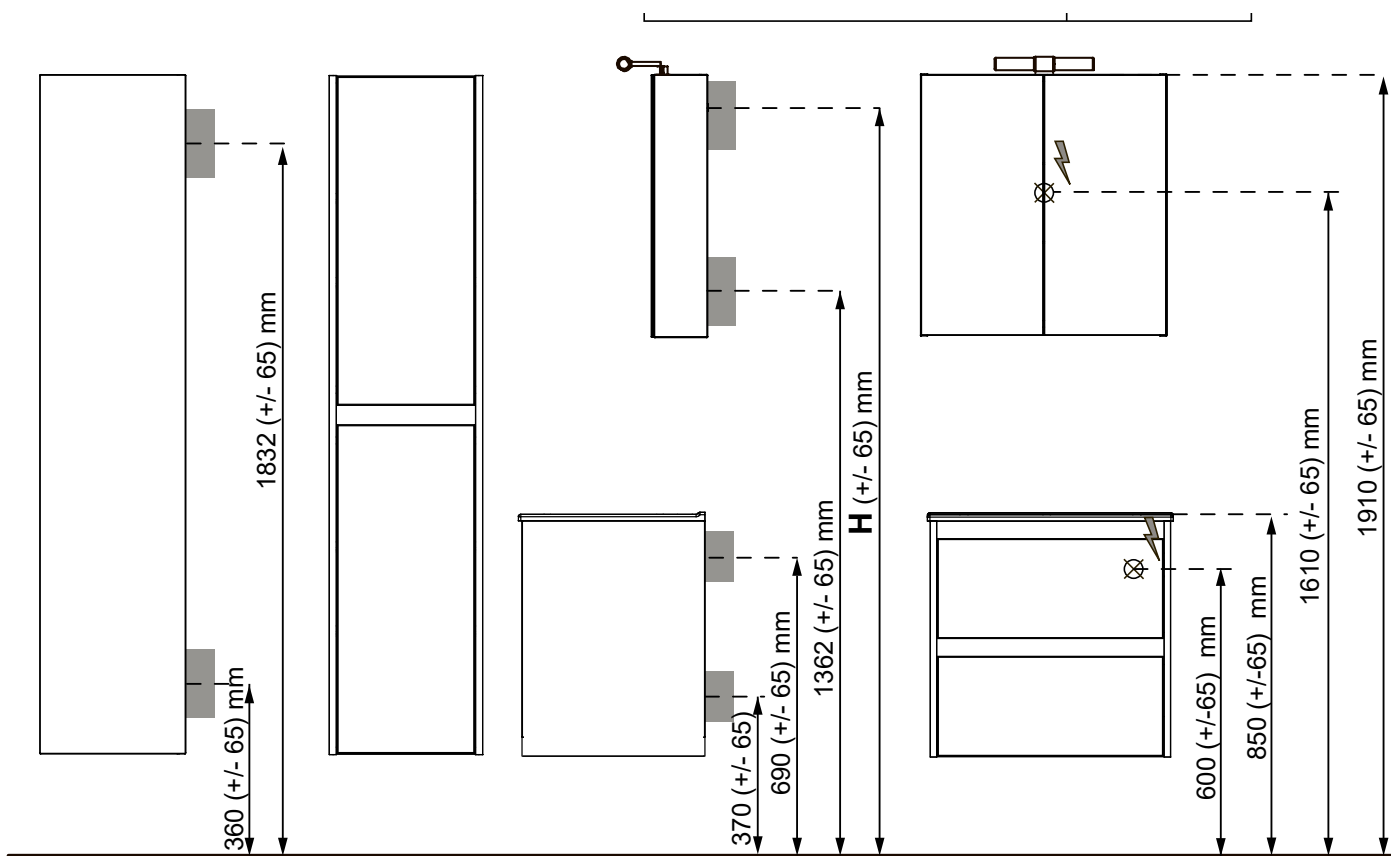

LUXOR HÖGSKÅP SLIM

Grund modell, 2 mjukstängade dörrar, vändbar dörr
(levereras vänstermonterad), 4 hyllor

B 350 X H 1 550 X D 260 MM

Vit matt	8938888
Ljusgrå matt	8938889

MONTERINGSMÅTT

Möbelpaket med Luxor Underskåp och Ariella Tvättställ