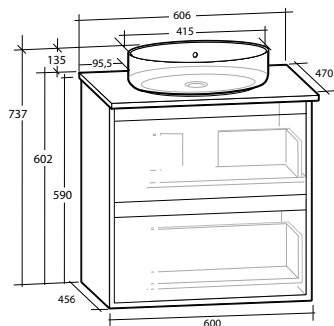

MÖBELPAKET 60, MED RUNT TVÄTTSTÄLL