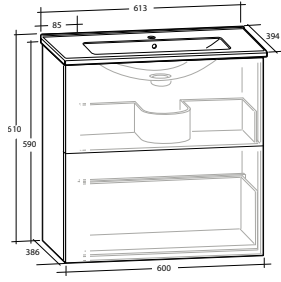

MÖBELPAKET 60 KOMPAKT, MED LÅDOR