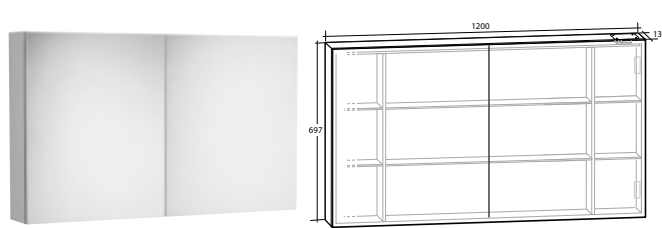

ARIELLA 120

2 dörrar, 6 hyllor, flexibla hyllor på höger och vänster sida, eluttag IP44

B 1 200 X H 700 X D 136 MM

Vit högblank	8948370
Vit matt	8948371
Ljusgrå matt	8948372
Svart matt	8948373

Vit högblank
LED-belysning 4 200 K, 230 V / 12 V, IP44

B 450 x H 10 x D 200 mm	8934733
B 600 x H 10 x D 200 mm	8934734
B 900 x H 10 x D 200 mm	8934735
B 1 200 x H 10 x D 200 mm	8934736