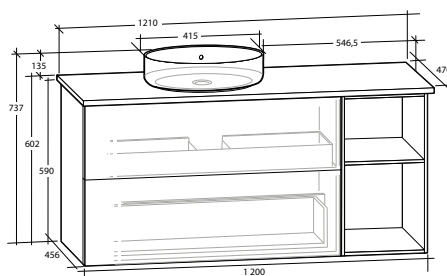

MÖBELPAKET 120, MED RUNT TVÄTTSTÄLL