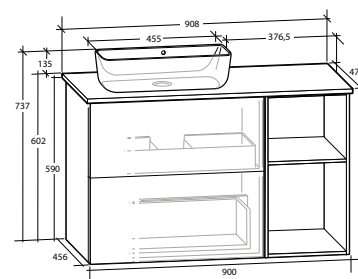

MÖBELPAKET 90, MED REKTANGULÄRT TVÄTTSTÄLL

Rekommenderad monteringshöjd från golv till ovasida tvättställ är 940 mm.