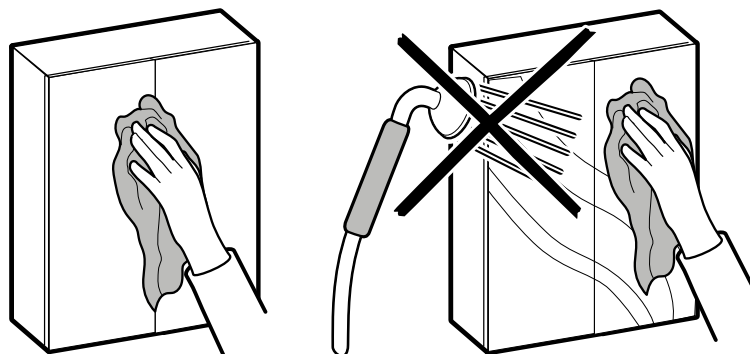

För bästa hållbarhet och produktivslängd, rekommenderar vi att möblerna underhålls och rengörs regelbundet.

Våra stommar har en ytbehandling som är mycket tålig mot fukt och vatten. Detta innebär inte att de tål att utsättas för vatten under lång tid. För att din badrumsinredning ska hålla sig fräsch länge, torka av vatten och fukt så snabbt som möjligt med en torr och mjuk trasa.

Tänk på följande för att inte skada ytbehandling och material:

- Låt inte rengöringsmedel verka längre än vad som rekommenderas på förpackningen.
- Ett mildt rengöringsmedel rekommenderas.
- Undvik trasor med slipande funktion, såsom stålull, då dessa kan skada ytbehandlingen.
- Torka rent med mjuk trasa för att återfå bästa möjliga glans.

Obs!

Vid montage av badrumsmöbler och tillbehör, glöm ej att täta eventuella borrhål i ytskikt med antimögelbehandlad silikon.