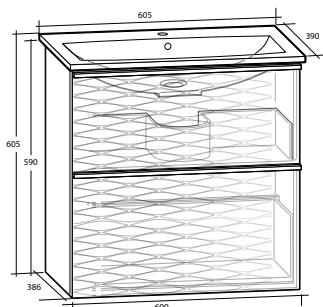

MÖBELPAKET 60 KOMPAKT