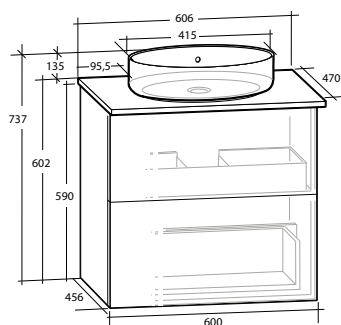

Möbelpaket med Isella Underskåp, bänkskiva i kvartskomposit och ovanpåliggande tvättställ i porslin

ISELLA 60 MÖBELPAKET

2 lådor, vit eller svart bänkskiva,
vitt matt runt tvättställ

B 606 X H 737 X D 470 MM

ISELLA 60 MÖBELPAKET

2 lådor, vit eller svart bänkskiva,
svart matt runt tvättställ

B 606 X H 737 X D 470 MM

	Vit bänkskiva	Svart bänkskiva	Vit bänkskiva	Svart bänkskiva
Vit högblank	8914353	8914357	8914354	8914358
Vit matt	8914361	8914365	8914362	8914366
Ljusgrå matt	8914369	8914373	8914370	8914374
Sand	8914377	8914381	8914378	8914382

ISELLA 60 MÖBELPAKET

2 lådor, vit eller svart bänkskiva,
vitt matt rektangulärt tvättställ

B 606 X H 737 X D 470 MM

ISELLA 60 MÖBELPAKET

2 lådor, vit eller svart bänkskiva,
svart matt rektangulärt tvättställ

B 606 X H 737 X D 470 MM

	Vit bänkskiva	Svart bänkskiva	Vit bänkskiva	Svart bänkskiva
Vit högblank	8914355	8914359	8914356	8914360
Vit matt	8914363	8914367	8914364	8914368
Ljusgrå matt	8914371	8914375	8914372	8914376
Sand	8914379	8914383	8914380	8914384

MÖBELPAKET 60, MED RUNT TVÄTTSTÄLL