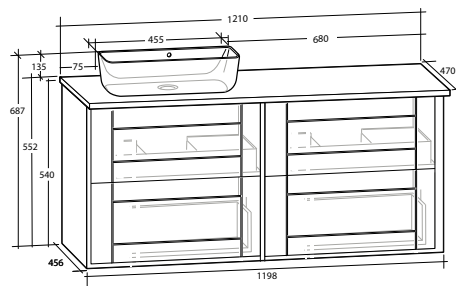

MÖBELPAKET 120, MED REKTANGULÄRT TVÄTTSTÄLL

Rekommenderad monteringshöjd från golv till ovasida tvättställ är 940 mm.
Gabriella Underskåp 120 levereras med 2 urtag för vattenlås i de övre lådorna.
Tvättstället kan monteras på höger eller vänster sida.