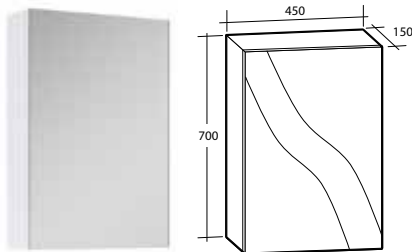

B 598 X H 18 X D 270 MM

	2 LED	4 LED
Vit högblank	8934710	8934711

SPEGELSKÅP

VÄRT ATT VETA OM ARIELLA BAS SPEGELSKÅP

ARIELLA BAS SPEGELSKÅP har enkelspegel på utsidan av den mjukstängande dörren samt eluttag med kapslingsklass IP44. Insidan av spegeldörren är av spånskiva. Ariella Bas 60 finns även utan eluttag. Används med fördel tillsammans med Ariella Bas Belysningsramp. Se under avsnittet för Alternā Belysning för fler val av belysningsramp. Denna serie kombineras med Luxor, Gabriella, Isella, Ella och Isabella möbelpaket. Levereras färdigmonterade.