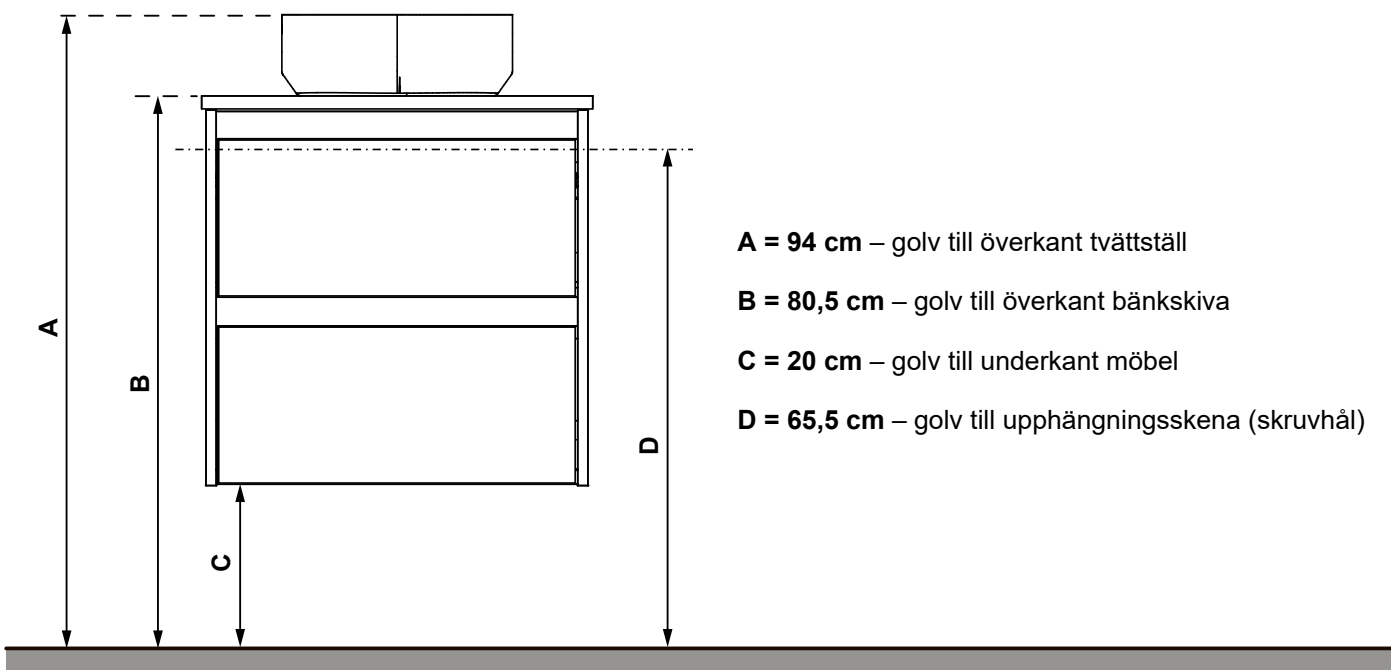

Möbelpaket med Luxor Underskåp, bänkskiva och ovanpåliggande tvättställ