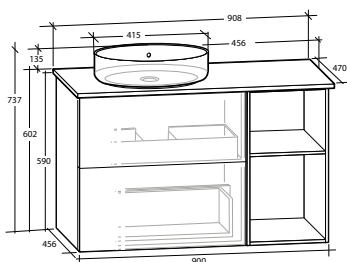

MÖBELPAKET 90, MED RUNT TVÄTTSTÄLL