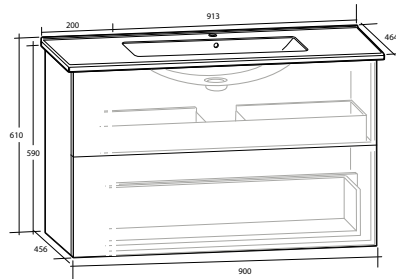

Isella Underskåp 120 levereras med 2 urtag för vattenlås i de övre lådorna.

MÖBELPAKET 50 KOMPAKT, MED LÅDOR

MÖBELPAKET 60 KOMPAKT, MED LÅDOR

MÖBELPAKET 60 KOMPAKT, MED DÖRRAR

MÖBELPAKET 60

MÖBELPAKET 90

MÖBELPAKET 120, MED DUBBELHO