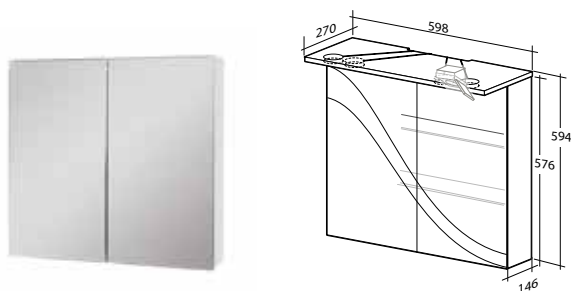

BASIC AQUA SPEGELSKÅP

2 dubbelsidiga spegeldörrar, 2 glashyllor, med eller utan eluttag IP44 och belysningsramp 2-4 LED-spotlights x 2 W, 4 000 K

Mått exkl. belysningsramp:
B 598 X H 576 X D 146 MM

Mått inkl. belysningsramp:
B 598 X H 594 X D 270 MM

	Utan belysningsramp	Med belysningsramp 2 LED	Med belysningsramp 4 LED
Vit högblank med eluttag	8948495	8948498	8948499
Vit högblank utan eluttag	8948494	8948496	8948497