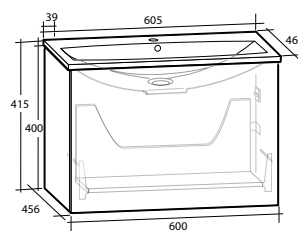

1 låda

B 605 X H 415 X D 460 MM

ELLA 90 MÖBELPAKET

1 låda

B 905 X H 415 X D 460 MM

Vit högblank	8913493	8913494
Ljusgrå matt	8913497	8913498

MÖBELPAKET 50 KOMPAKT

MÖBELPAKET 60 KOMPAKT