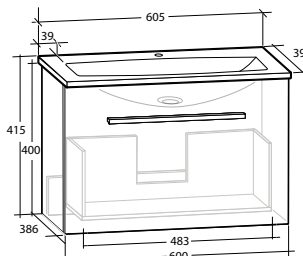

MÖBELPAKET 60 KOMPACT