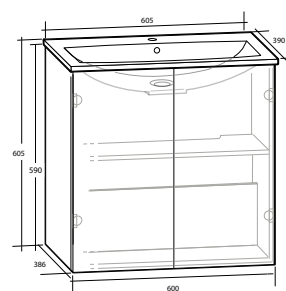

**MÖBELPAKET 60 KOMPAKT,
MED DÖRRAR**