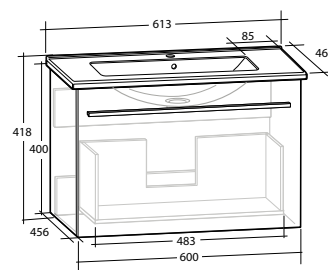

MÖBELPAKET 60