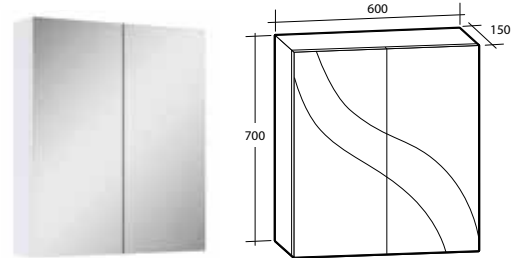

ARIELLA 60

2 dörrar, 2 hyllor, med eller utan eluttag IP44

B 600 X H 700 X D 150 MM

Med eluttag

Utan eluttag

Vit högblank

8947463

8948364