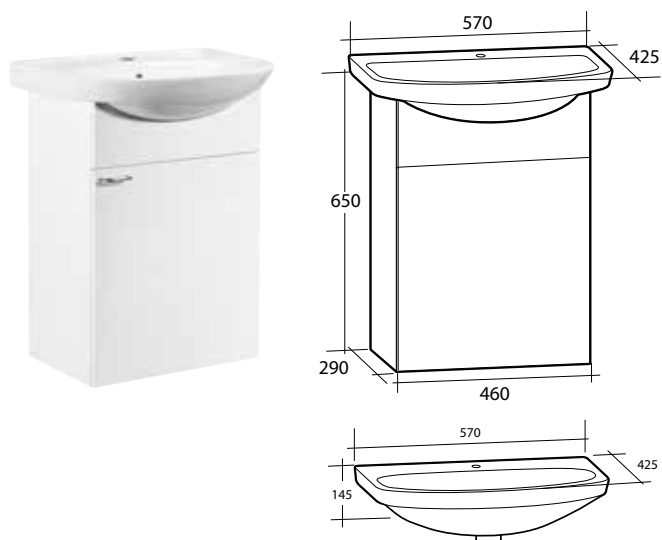

Möbelserie med Basic Kompaktlaminat badrumsmöbler och Basic Tvättställ i porslin

BASIC MÖBELPAKET

1 vändbar dörr, 1 hylla

B 570 X H 710 X D 425 MM

Vit	8914064