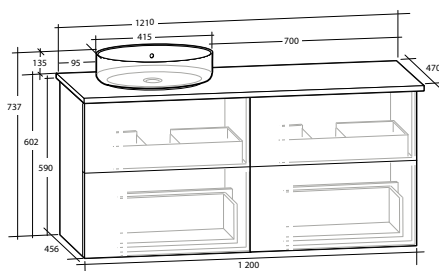

MÖBELPAKET 120, MED RUNT TVÄTTSTÄLL