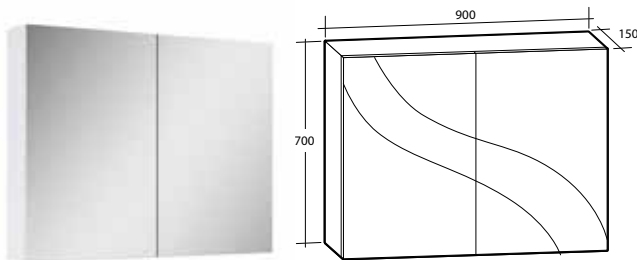

ARIELLA 90

2 dörrar, 4 hyllor, med eller utan eluttag IP44

B 900 X H 700 X D 150 MM

Vit högblank

8947464