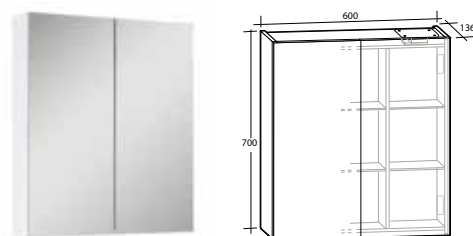

ARIELLA X60

2 dörrar, 2 hyllor, flexibla hyllor på höger sida, eluttag IP44

B 600 X H 700 X D 136 MM

Vit högblank	8948367
Vit matt	8948368
Ljusgrå matt	8948369

Vit högblank	8948005
Vit matt	8948008
Ljusgrå matt	8948012
Svart matt	8948315
Sand	8948760

Vid kombination med Stella belysning 2 fästen, välj bredd 300 eller 450 mm