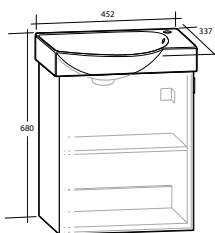

Färgval

Vitt högblank

Mörkgrå högblank

Ljusgrå matt

ISABELLA 45 MÖBELPAKET
1 dörr, 1 hylla

B 452 X H 680 X D 337 MM

Vitt högblank 8915535

Ljusgrå matt 8913481