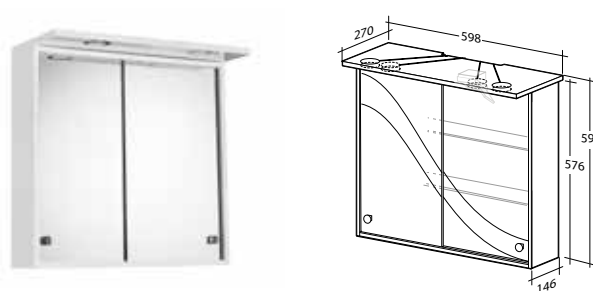

BASIC AQUA SPEGELSKÅP MED SKJUTDÖRRAR

2 skjutdörrar, 2 glashyllor, med eller utan eluttag IP44 och belysningsramp 2-4 LED-spotlights x 2 W, 4 000 K

Mått exkl. belysningsramp:
B 598 X H 576 X D 146 MM

Mått inkl. belysningsramp:
B 598 X H 594 X D 270 MM

	Utan belysningsramp	Med belysningsramp 2 LED	Med belysningsramp 4 LED
Vit högblank med eluttag	8946327	8946328	8946329
Vit högblank utan eluttag	8946322	8946325	8946326