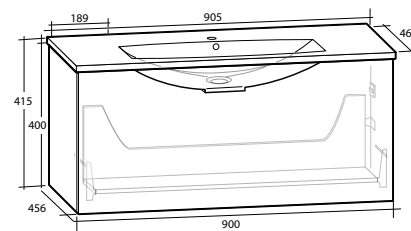

MÖBELPAKET 90