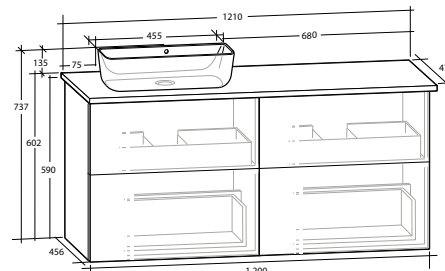

MÖBELPAKET 120, MED REKTANGULÄRT TVÄTTSTÄLL

Rekommenderad monteringshöjd från golv till ovasida tvättställ är 940 mm.