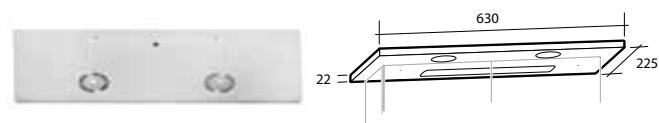

BASIC BELYSNINGSRAMP

2 LED-spotlights x 1,7 W, 4 000 K, 230 V / 12 V, IP44

B 630 X H 22 X D 225 MM

Vit

8901112