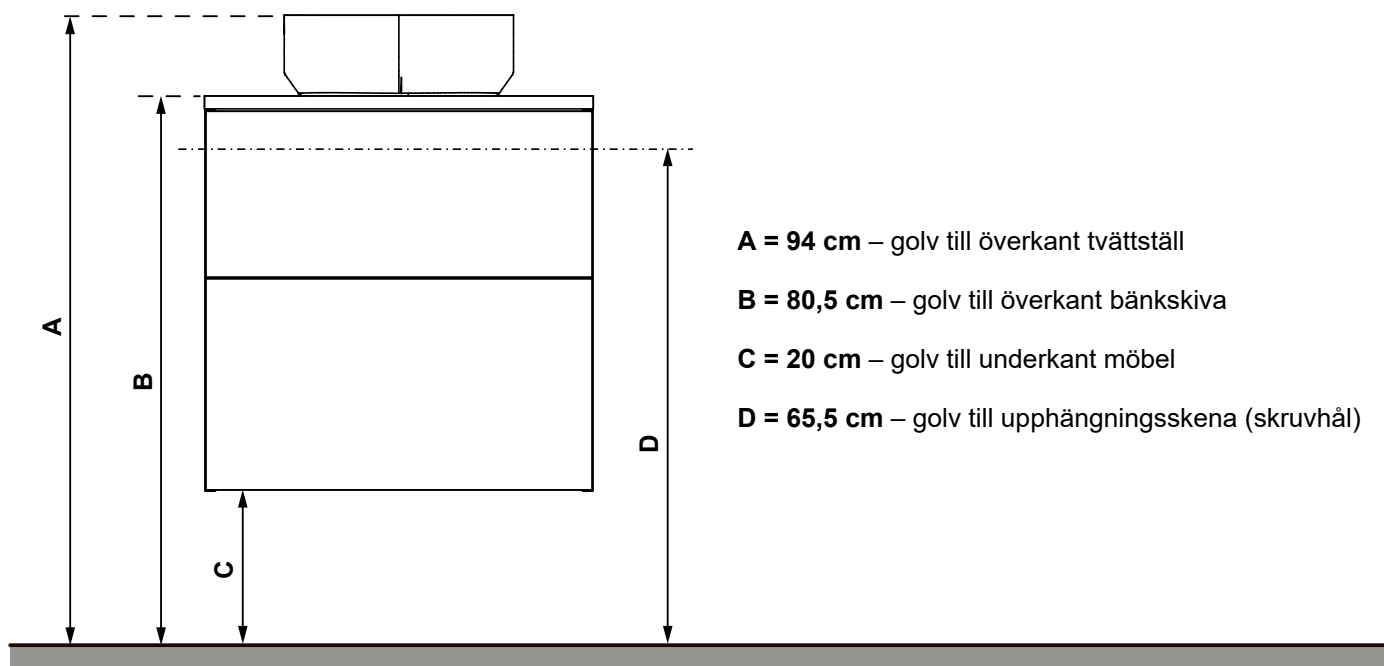

Möbelpaket med Isella Underskåp, bänkskiva och ovanpåliggande tvättställ

med specifikationer kopierade från bänkskiva