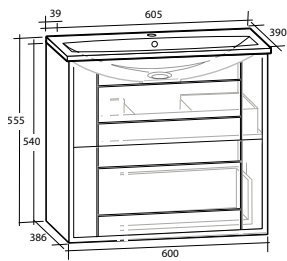

GABRIELLA 60 MÖBELPAKET

2 lådor

B 605 X H 555 X D 460 MM

GABRIELLA 90 MÖBELPAKET

2 lådor

B 905 X H 555 X D 460 MM

Vit matt	8913557	8913558
Ljusgrå matt	8913523	8913524
Svart matt	8912088	8912090

MÖBELPAKET 50 KOMPACT