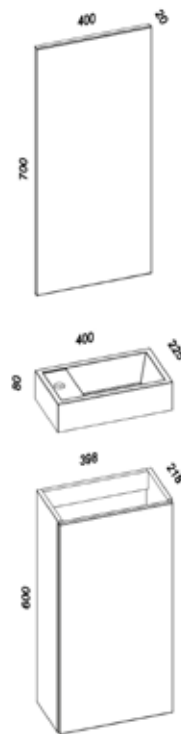

Färgval

Vitt högblank

Ljusgrå matt

BELLA 40 MÖBELPAKET
1 dörr, 1 hylla, med tvättställ och spegel

B 400 X H 680 X D 225 MM

Vitt högblank 8975160

Ljusgrå matt 8911000

Bottenventil, vattenlås och blandare säljs separat. Vi rekommenderar vattenlås: art nr 8075609.