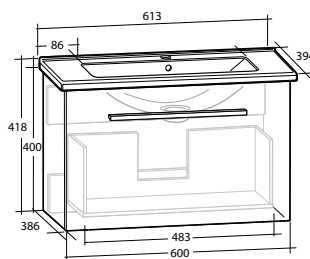

1 låda, grund modell, med handtag

B 613 X H 418 X D 394 MM

**ELLA AQUA 60
MÖBELPAKET**

1 låda, med handtag

B 613 X H 418 X D 464 MM

Vit högblank	8914059	8912036	8914062
Ljusgrå matt	8912527	-	8912525

MÖBELPAKET 50 KOMPAKT