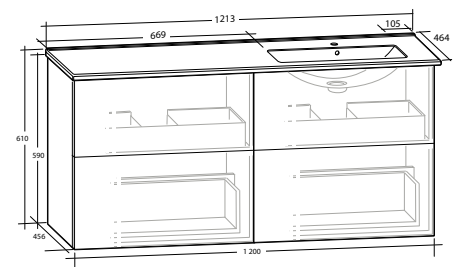

MÖBELPAKET 120, MED ENKEL HO TILL HÖGER