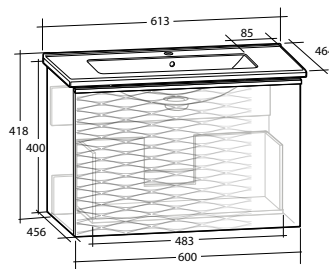

1 låda

B 613 X H 418 X D 464 MM

	Handtag mässing	Handtag aluminium	Handtag svart matt	Handtag vitt matt
Vit matt	8912517	8912523	8912521	8912519

MÖBELPAKET 60