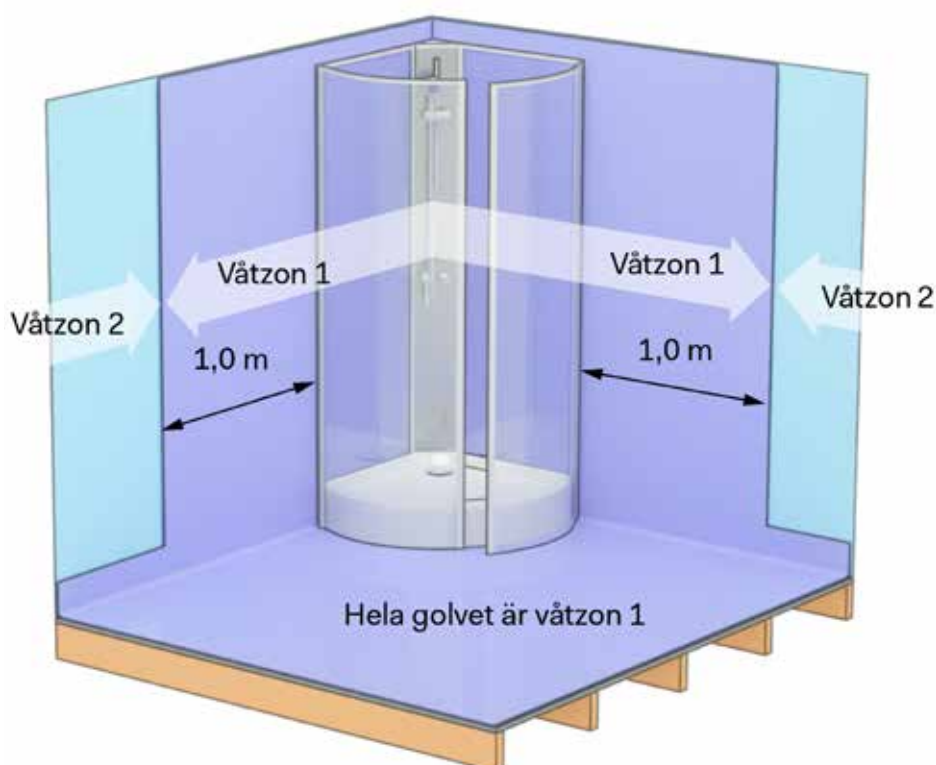

Obs!

Vid montage av badrumsmöbler och tillbehör, glöm ej att täta eventuella borrhål i ytskikt med antimögelbehandlad silikon.

För att undvika fuktskador på badrumsmöbler i trä så är det viktigt att alltid montera i våtzone 2, enligt GVK:s branschregler Säkra Våtrum.