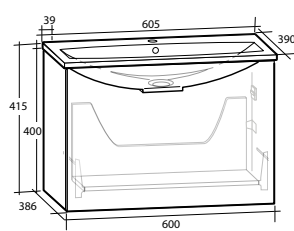

1 låda

B 605 X H 415 X D 460 MM

ELLA 90 MÖBELPAKET

1 låda

B 905 X H 415 X D 460 MM

Vit högblank	8913493	8913494
Ljusgrå matt	8913497	8913498

MÖBELPAKET 50 KOMPAKT

MÖBELPAKET 60 KOMPAKT