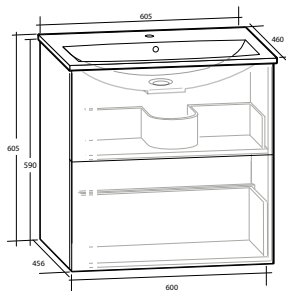

**MÖBELPAKET 60,
MED LÅDOR**