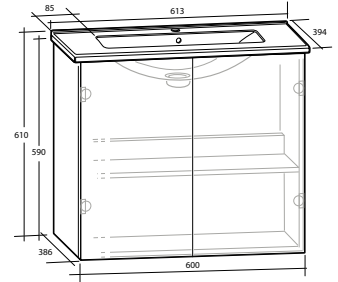

MÖBELPAKET 60 KOMPAKT, MED DÖRRAR