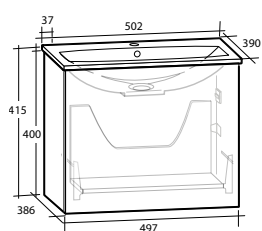

1 låda

B 605 X H 415 X D 460 MM

ELLA 90 MÖBELPAKET

1 låda

B 905 X H 415 X D 460 MM

Vit högblank	8913493	8913494
Ljusgrå matt	8913497	8913498

MÖBELPAKET 50 KOMPAKT

MÖBELPAKET 60 KOMPAKT