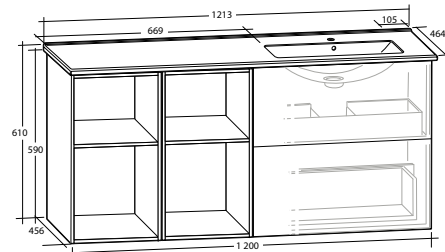

MÖBELPAKET 120, MED ENKEL HO TILL HÖGER