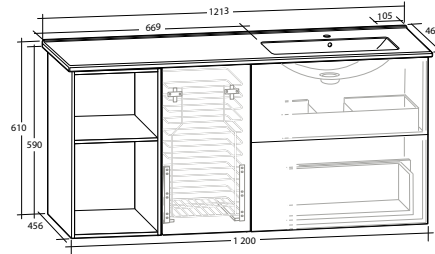

MÖBELPAKET 120 MED ENKEL HO TILL HÖGER