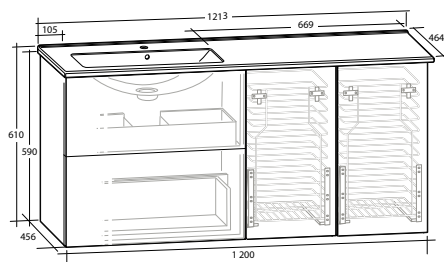

MÖBELPAKET 120, MED ENKEL HO TILL VÄNSTER