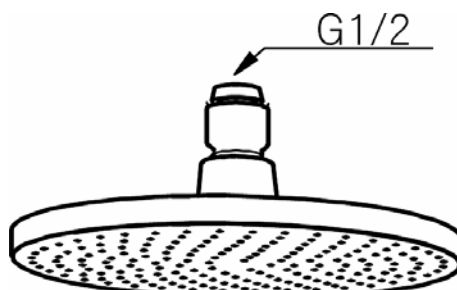

Taksil 250 mm

- Mora Inxx Shower System S5
- Med antikalksystem "Easy-Clean"
- Kulleddad
- Flödesbegränsare 12 l/min

EasyClean

Utförande
Krom

MA nr
20 95 47

RSK nr
8180719