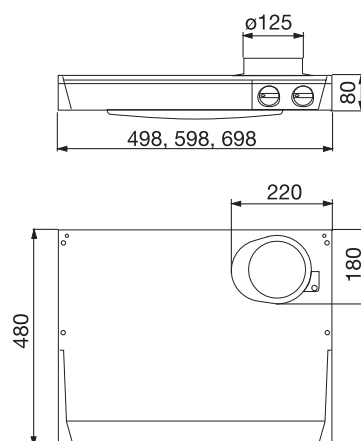

260 NON-STOP

PRODUKTINFORMATION

Spisfläkt Non-Stop för montering under skåp.
Polyesterfilter. Kompaktlysrör.

Non-Stop har en inbyggd motor som alltid går på låg fart för att säkerställa grundventilationen.
Används i huvudsak i självdragshus.
Kolfilter finns som tillbehör.

OBS! Installera inte Non-Stop utan fastighetsägarens medgivande.

Bredd	50, 60 och 70cm
Färg	Vit (Rostfri 60cm)
Luftmängd	70 - 330 m²/h
Ljudeffektsnivå	34-64 db(A)
Motoreffekt	70 W
Belysning	11 W
Hastigheter	3 + Non-Stop
Montagehöjd	400mm för elspis 650 mm för gasspis
Kanalanslutning	Ø 125 mm

ARTIKEL	ART.NR FRANKE
Vit, 50 cm	110.0038.552
Vit, 60 cm	110.0036.742
Vit, 70 cm	110.0038.547
Rf, 60 cm	110.0038.551

www.franke.se

Make
it
wonderful

FRANKE