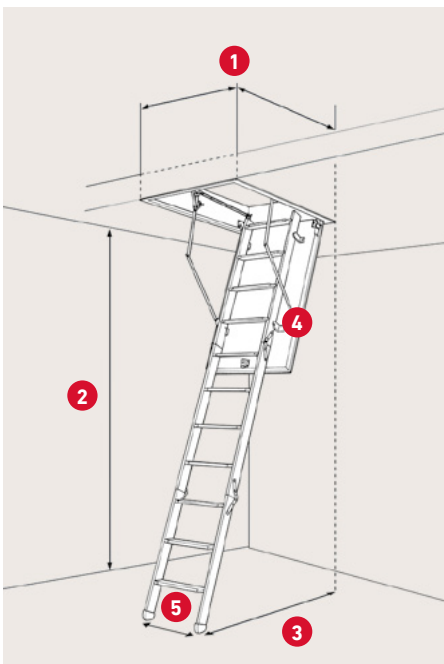

## SPECIFIKATIONER

50 mm rockwool isolering  
Ikke-brændbar vand-  
afvisende stenuld

Stigehøjde med arm -  
lukket trappe: 58,8 cm

Stigehøjde uden arm -  
lukket trappe: 36,5 cm

Karm: Fyrretræ - hvid  
grundet  
Højde: 19 cm

Vange: Fyrretræ  
Bredde: 8,34 cm

3-delt stige med 12 trin i  
bøgetræ inkl. plastikfodder

Lem tykkelse: 56 mm  
Hvid HDF 2 × 3 mm  
Farve: RAL 9010

Tætningsliste i karm

Betjeningsstang medfølger

1	Varenr.	1010144	1010175
	DB-nr.	2110957	2081350
	Udvendige karm mål	54 × 113 cm	67,6 × 117,5 cm
	Hulmål	55 × 115 cm	70 × 120 cm

\* Findes også i specialmål. Hulmål: 50 - 80 × 112 - 160 cm

2

Lofthøjde inkl. fodder  
v/70°: 281,4 cm

3

Udladning v/70°:  
126,4 cm

4

Udklapning v/70°:  
159,9 cm fra bagkant  
af karm

5