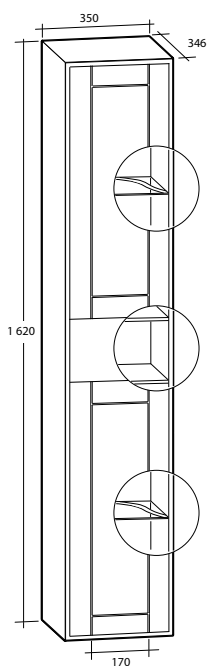

Vägghängt högskåp Gabriella

Högskåp Gabriella 35