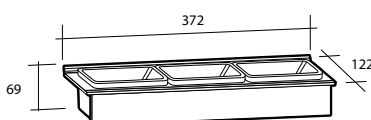

Tillbehör All Day

Lådsats All Day Bas