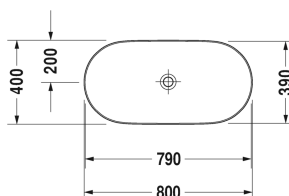

**Luv Tvättställsskål # 037980..00**

| &lt; 800 mm &gt; |

Tvättställsskål	Dimension	Vikt	Ordernummer
slipad, utan bräddavlopp, utan hylla för armatur, bottenventil med täcklock i porslin inkluderad, Inklusive fäste, 800 mm			
<b>Färger</b>			
00 Alpinvit 21 Sand Satin matt 23 Grey Satin matt 26 White/White Satin Matt			
<b>Variant</b>			
<input checked="" type="checkbox"/> färg insida Vit, färg utsida Vit	800 x 400 mm	13,600 kg	037980..00
<b>Infobox</b>			
* Varning: Vid användning av detta vattenlås måste avloppshöjden från överkant färdigt golv till avloppets mitt enligt det tekniska databladet observeras, Tillverkad av DuraCeram			
Sanitärt porslin med den speciella WonderGliss-ytan kommer att hålla sig ren och snygg en lång tid framöver. Vid beställning av WondeGliss vänligen lägg till en "1" som elfte siffra i artikelnumret.			
Design vattenlås		1,500 kg	005036
<b>Passande produkter</b>			
UNDERSKÅP VÄGGHÄNG 1 UDRAGSLÅDA, 1 BÄNKTOP INKL ETT URTAG, FÖR 1 BÄNKMONTERAT CENTRERAT TVÄTTSTÄLL, 800 X 550 MM	800 x 550 mm		KT6694
UNDERSKÅP VÄGGHÄNG 1 UDRAGSLÅDA, 1 BÄNKTOP INKL ETT URTAG, FÖR 1 BÄNKMONTERAT CENTRERAT TVÄTTSTÄLL, 1000 X 550 MM	1000 x 550 mm		KT6695
UNDERSKÅP VÄGGHÄNG 1 UDRAGSLÅDA, 1 BÄNKTOP INKL ETT URTAG, FÖR 1 BÄNKMONTERAT CENTRERAT TVÄTTSTÄLL, 1200 X 550 MM	1200 x 550 mm		KT6696
UNDERSKÅP VÄGGHÄNG 2 UDRAGSLÅDOR, ÖVRE LÅDAN MED HÅLTAGNING FÖR VATTENLÅS OCH KÅPA., 1 BÄNKTOP INKL ETT URTAG, FÖR 1 BÄNKMONTERAT CENTRERAT TVÄTTSTÄLL, 800 X 550 MM	800 x 550 mm		KT6654
UNDERSKÅP VÄGGHÄNG 2 UDRAGSLÅDOR, ÖVRE LÅDAN MED HÅLTAGNING FÖR VATTENLÅS OCH KÅPA., 1 BÄNKTOP INKL ETT URTAG, FÖR 1 BÄNKMONTERAT CENTRERAT TVÄTTSTÄLL, 1000 X 550 MM	1000 x 550 mm		KT6655