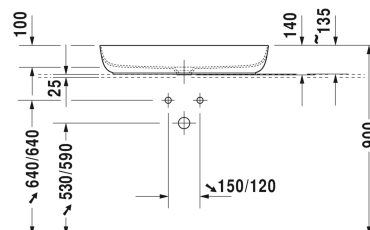

**Luv Tvättställsskål # 037980..00**

| &lt; 800 mm &gt; |

Tvättställsskål	Dimension	Vikt	Ordernummer
slipad, utan bräddavlopp, utan hylla för armatur, bottenventil med täcklock i porslin inkluderad, Inklusive fäste, 800 mm			
<b>Färger</b>			
00 Alpinvit 21 Sand Satin matt 23 Grey Satin matt 26 White/White Satin Matt			
<b>Variant</b>			
<input checked="" type="checkbox"/> färg insida Vit, färg utsida Vit	800 x 400 mm	13,600 kg	037980..00
<b>Infobox</b>			
* Varning: Vid användning av detta vattenlås måste avloppshöjden från överkant färdigt golv till avloppets mitt enligt det tekniska databladet observeras, Tillverkad av DuraCeram			
Sanitärt porslin med den speciella WonderGliss-ytan kommer att hålla sig ren och snygg en lång tid framöver. Vid beställning av WondeGliss vänligen lägg till en "1" som elfte siffra i artikelnumret.			
Design vattenlås		1,500 kg	005036
<b>Passande produkter</b>			
UNDERSKÅP VÄGGHÄNG 1 UDRAGSLÅDA, 1 BÄNKTOP INKL ETT URTAG, FÖR 1 BÄNKMONTERAT CENTRERAT TVÄTTSTÄLL, 800 X 550 MM	800 x 550 mm		KT6694
UNDERSKÅP VÄGGHÄNG 1 UDRAGSLÅDA, 1 BÄNKTOP INKL ETT URTAG, FÖR 1 BÄNKMONTERAT CENTRERAT TVÄTTSTÄLL, 1000 X 550 MM	1000 x 550 mm		KT6695
UNDERSKÅP VÄGGHÄNG 1 UDRAGSLÅDA, 1 BÄNKTOP INKL ETT URTAG, FÖR 1 BÄNKMONTERAT CENTRERAT TVÄTTSTÄLL, 1200 X 550 MM	1200 x 550 mm		KT6696
UNDERSKÅP VÄGGHÄNG 2 UDRAGSLÅDOR, ÖVRE LÅDAN MED HÅLTAGNING FÖR VATTENLÅS OCH KÅPA., 1 BÄNKTOP INKL ETT URTAG, FÖR 1 BÄNKMONTERAT CENTRERAT TVÄTTSTÄLL, 800 X 550 MM	800 x 550 mm		KT6654
UNDERSKÅP VÄGGHÄNG 2 UDRAGSLÅDOR, ÖVRE LÅDAN MED HÅLTAGNING FÖR VATTENLÅS OCH KÅPA., 1 BÄNKTOP INKL ETT URTAG, FÖR 1 BÄNKMONTERAT CENTRERAT TVÄTTSTÄLL, 1000 X 550 MM	1000 x 550 mm		KT6655