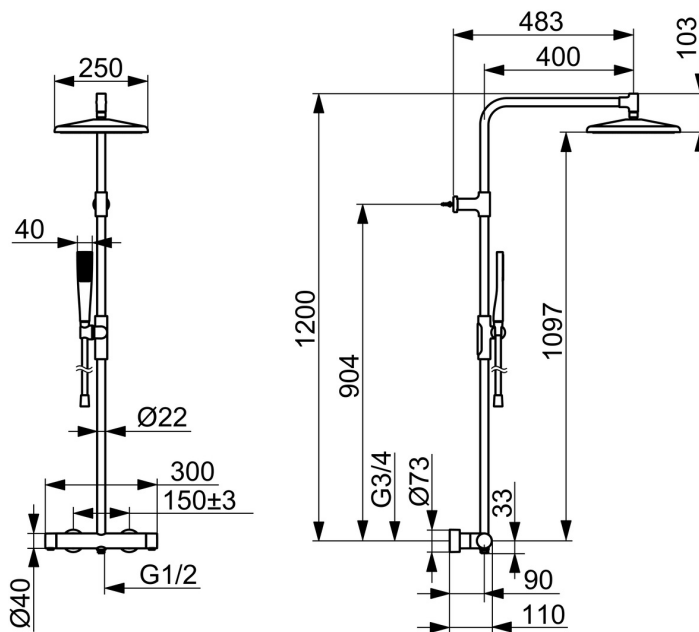

Oras Aurelia - En harmoni av enkelhet och elegans.

Designen hos Oras Aurelia kännetecknas av rena, flytande former som är tidlösa i sin enkelhet, men ändå subtilt komplexa i utförandet. Detta resulterar i en delikat dans mellan det raka och det intrikata, som visuellt fångar naturens egen balans. Stå under det forsande vattnet och upplev en symfoni av förnimmelser där smart design säkerställer effektiv vattendistribution, och omfamnar hela kroppen i en uppfriskande komfort.

Lyft din dagliga rutin med Oras Aurelia, där varje droppe blir en hyllning av inneboende skönhet.

LYFTER DINA STUNDER.

- Duschlösningar
- Termostatblandare
- Vägghöjrad
- Krom
- Temperaturvred, Flödesvred, Symboler för Varmt/Kallt, Eco funktion för vattenflöde
- Handdusch, Svängbar takdusch, Låsbar i mittläget, Roterande kulleanslutning, Duschstång, Flexibla monteringspunkter, Justerbara väggfästen, Anti-kalk funktion, Duschslang (1750 mm), Ledad duschslang (vridningsfri)
- Normal – Jämn och mjuk vattenstråle
- Säkerhetsspärr mot skällning vid 38°C, Blandarens hölje leder minimalt med värme
- Keramisk kranöverdel för flödeskontroll, Termostat kassett för automatisk temperaturkontroll, Backventil(er), Smutsfilter
- Direkt anslutning, Invändig gänga, Täckplatta(-or)
- Kan förkortas, Roterande slanganslutning
- 1 strålläge