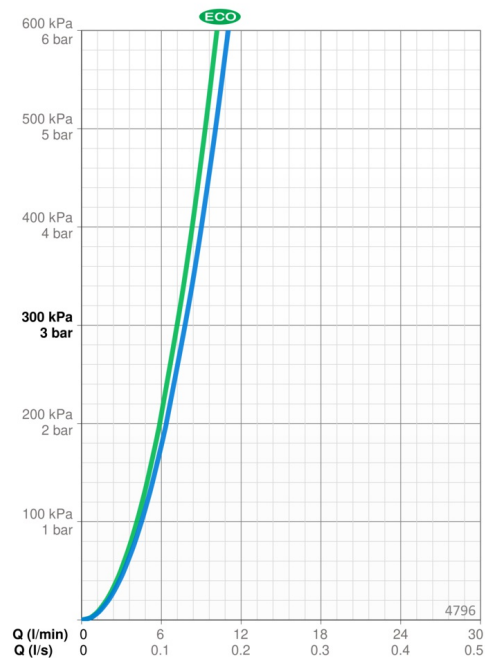

Teknisk data

Flödesegenskaper

Eco-flöde vid 300 kPa	0.12 l/s
Flöde vid 300 kPa	0.13 l/s
Tryckfall vid flöde (0.2 l/s)	200 kPa

Tekniska egenskaper

Varmvattenanslutning	max. +65°C
Arbetstryck	100 - 1000 kPa
Anslutning, mått	G3/4
Installationsmått	150 ± 3 mm
Backflow prevention (EN1717)	EB
Material	Brass/Plastic

Bestämmelser

EN standard	EN 1111, EN 1112, EN 1113
Ljudklass	I (ISO 3822)

Godkännanden och Certifikat

Declaration of conformity	DoC