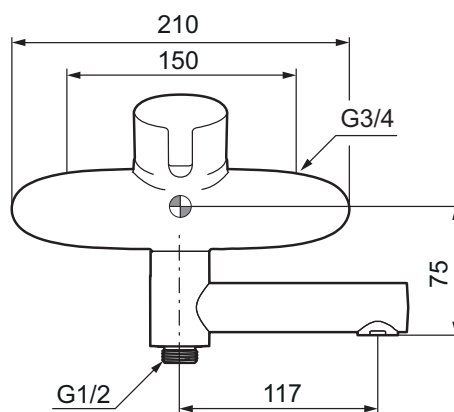

- **OBS! 150 c/c**
- Utloppspip med inbyggd omkastare
- Mjukstängning med keramisk tätning
- Omställbar flödesbegränsning och temperaturspär
- Piputsprång med väggbricka 180 mm
- Ansl. inv. G3/4
- Återströmningsskydd enligt EU-standard SS-EN 1717
- OBS! Får ej användas tillsammans med självstängande handdusch

Utförande
Krom

MA nr
75 01 00

RSK nr
8235471