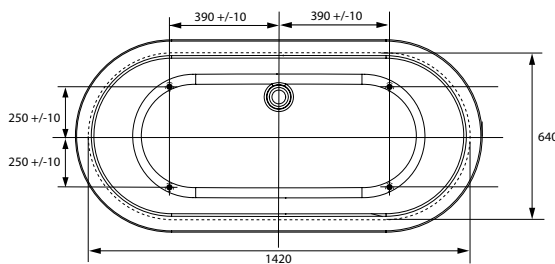

foto placering

badkar

westerbergs deep r 1600

Ett stilfullt fristående badkar i akryl. Generöst baddjup, 420 mm.

Mått L:1565 B:740 H:540 mm. Vattenmängd 225 liter.

Art nr. 20051045 vitt

ytermått

bra att veta

Westerbergs deep r 1600 är tillverkat i glasfiberförstärkt sanitetsakryl. Det är ett slitstarkt material som både håller värmen bra och är enkelt att rengöra. Om karet skulle skadas är det lätt att polera bort eventuella repor. Tänk på att inte utsätta ytan för syror, ammoniak eller kaustiksoda. För att rengöra och bibehålla glansen, använd Westerbergs Cleankit. Karet levereras med avloppssats i krom.