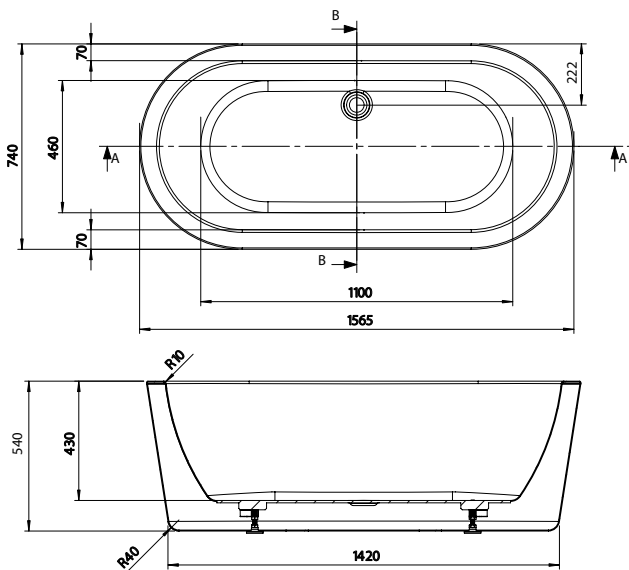

foto placering

badkar

westerbergs deep r 1600

Ett stilfullt fristående badkar i akryl. Generöst baddjup, 420 mm.

Mått L:1565 B:740 H:540 mm. Vattenmängd 225 liter.

Art nr. 20051045 vitt

ytermått

bra att veta

Westerbergs deep r 1600 är tillverkat i glasfiberförstärkt sanitetsakryl. Det är ett slitstarkt material som både håller värmen bra och är enkelt att rengöra. Om karet skulle skadas är det lätt att polera bort eventuella repor. Tänk på att inte utsätta ytan för syror, ammoniak eller kaustiksoda. För att rengöra och bibehålla glansen, använd Westerbergs Cleankit. Karet levereras med avloppssats i krom.