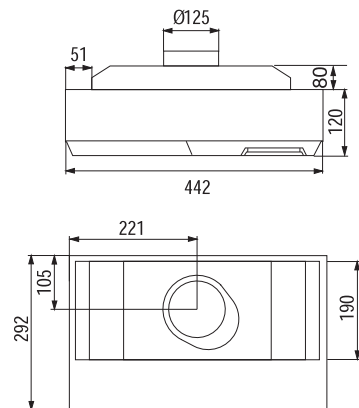

440-16 ALLIANCE VILLA

PRODUKTINFORMATION

Alliance för inbyggnad i kupa. Kompaktlysrör. Polyesterfilter (Rostfri med metalltrådsfilter.) Samarbetar med den centrala ventilationen i fastigheten. Förbättrar luftkvaliteten och sänker energikostnaden. Justerbart grundflödesspjäll. Håltagningsmått 453 x 298 mm

ARTIKEL	ART.NR FRANKE
Vit	110.0037.348
Svart/silver	110.0037.978

Bredd	45,3 cm
Luftmängd max	235 m ³ /h (65 l/s)
Motoreffekt	65 W
Ljudeffektnivå	48 - 63 dB(A)
Osuppfångning	75 % vid 150 m ³ /h (42 l/s) monterad i kupa
Energiklass	D
Hastigheter	3
Belysning	11 W
Elanslutning	230 V skyddsjordad Stickproppsanslutning (lgh). Fast anslutning av behörig elektriker (villa)
Montagehöjd min	450 mm för elspis 650 mm för gasspis
Kanalanslutning	Ø 125 mm