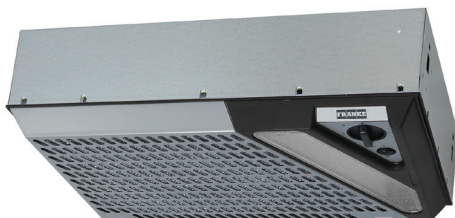

440-16 ALLIANCE VILLA

PRODUKTINFORMATION

Alliance för inbyggnad i kupa. Kompaktlysrör. Polyesterfilter (Rostfri med metalltrådsfilter.) Samarbetar med den centrala ventilationen i fastigheten. Förbättrar luftkvaliteten och sänker energikostnaden. Justerbart grundflödesspjäll. Håltagningsmått 453 x 298 mm

ARTIKEL	ART.NR FRANKE
Vit	110.0037.348
Svart/silver	110.0037.978

Bredd	45,3 cm
Luftmängd max	235 m ³ /h (65 l/s)
Motoreffekt	65 W
Ljudeffektnivå	48 - 63 dB(A)
Osuppfångning	75 % vid 150 m ³ /h (42 l/s) monterad i kupa
Energiklass	D
Hastigheter	3
Belysning	11 W
Elanslutning	230 V skyddsjordad Stickproppsanslutning (lgh). Fast anslutning av behörig elektriker (villa)
Montagehöjd min	450 mm för elspis 650 mm för gasspis
Kanalanslutning	Ø 125 mm