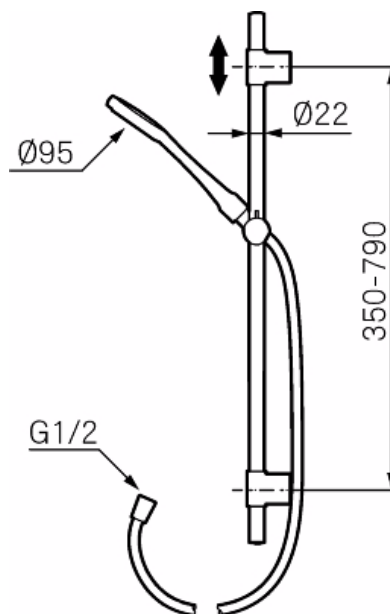

Mora Cera S5

mora[®] ARMATUR

Ett badrum är en plats för avkoppling, njutning och återhämtning. Så fyll det med rätt känsla. Spara energi utan att anstränga dig, skydda dig mot temperatursvängningar, unna dig en extra lång dusch utan att få dåligt samvete. Mora Cera fyller ditt badrum med kvalitetstid på många sätt.

- I plastpåse

- Metallomspunnen slang 1750 mm, PVC- och BPA-fri innerslang
- Med variabelt c/c-mått för befintliga skruvhål
- Med antikalksystem "Easy-Clean"
- Valbar anslutning med/utan luftinblandning
- Luftinblandning ger komfortflöde vid 6 l/min, maxflöde 10 l/min

Mora Eco

No PVC

EasyClean

Utförande
Krom

MA nr
13 03 18

RSK nr
8199233