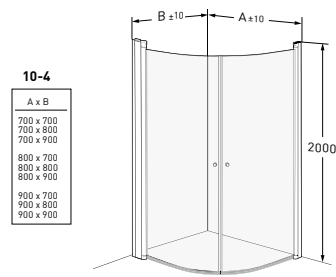

## IDO Showerama 10-4 Duschhörna

Showrama 10-4 är en duschhörna med två bockade dörrar som kan öppnas både inåt och utåt vilket sparar plats i badrummet. Det finns ingen sockel vilket gör duschen enkel att använda även för rörelsehindrade. Dörrarna är ställbara och har lyftgångjärn som höjer dem 7 mm för att de inte ska skrapa i golvet när de öppnas. Dörrarna har rak magnetlist som sluter tätt när de stängs och en list mot golvet som minskar risken för att vatten stänker ut på golvet. Anpassad för utanpåliggande rör. Kan kompletteras med en extra påbyggnadsprofil om 25 mm.

Profiler: borstad aluminium i samtliga bredder och vitlackerade i två bredder  
 Glas: klarglas, frost och halvfrost. Även mönster i storlek 900 mm.  
 Knopp som standard. Även med grepp i två storlekar.  
 Höjd: 2000 mm