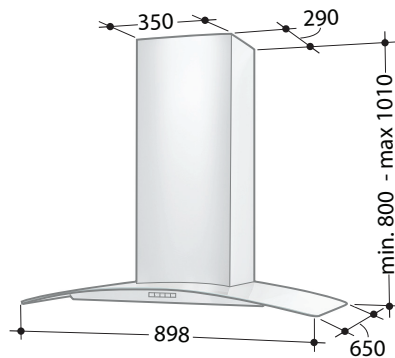

OPAL EXTERN

PRODUKTINFORMATION

Kupa för väggmontage eller köksö. Avsedd att kopplas till extern fläkt. Ledbelysning. Metalltrådsfilter. Elektronisk brytare med tidsstyrd efterventilation.

OBS! Ej avsedd att kopplas ihop med fläkt som sköter ventilationen.

Bredd	60 och 90 cm
Hastigheter	EVL + 3 + intensiv
Belysning	2 x 2 W led (vägg) 4 x 2 W led (köksö)
Elanslutning	230 V skyddsjordad Fast anslutning av behörig elektriker.
Montagehöjd min	500 mm för elspis 650 mm för gasspis
Kanalanslutning	Ø 125/160 mm

www.franke.se

Make
it
wonderful

ARTIKEL	ART.NR FRANKE
60 cm	110.0325.291
90 cm	110.0325.260
90 cm köksö	110.0325.259

FRANKE