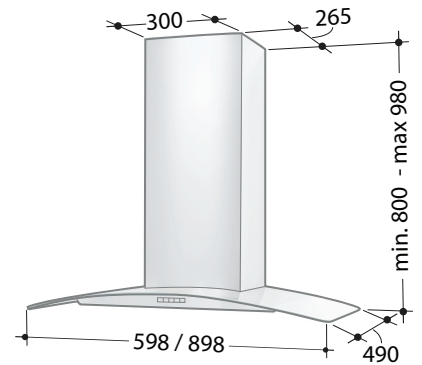

OPAL EXTERN

PRODUKTINFORMATION

Kupa för väggmontage eller köksö. Avsedd att kopplas till extern fläkt. Ledbelysning. Metalltrådsfilter. Elektronisk brytare med tidsstyrd efterventilation.

OBS! Ej avsedd att kopplas ihop med fläkt som sköter ventilationen.

Bredd	60 och 90 cm
Hastigheter	EVL + 3 + intensiv
Belysning	2 x 2 W led (vägg) 4 x 2 W led (köksö)
Elanslutning	230 V skyddsjordad Fast anslutning av behörig elektriker.
Montagehöjd min	500 mm för elspis 650 mm för gasspis
Kanalanslutning	Ø 125/160 mm

www.franke.se

Make
it
wonderful

ARTIKEL	ART.NR FRANKE
60 cm	110.0325.291
90 cm	110.0325.260
90 cm köksö	110.0325.259

FRANKE