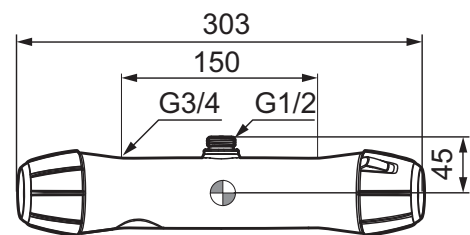

Utförande	FMM nr	RSK nr
Krom, svarta rattar	8211-2504	834 21 97