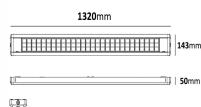

Ljusbild och måttskiss