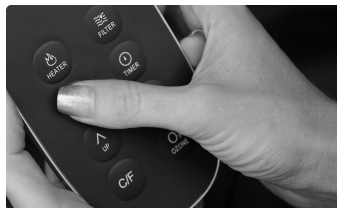

BLISS E-069 ELITE JET

Bliss E-069 Elite Jet

Bliss är en snygg och rektangulär Elite-modell för upp till sex personer. Kryp ner i ett varmt bubblande bad. Elite Jet är den lyxigaste serien från MSpa med 3 st sittplatser utrustade med 2 st hydrojets, dvs totalt 6 st effektiva hydrojets. Utrustad med inbyggd ozonrengöring, ställbar 3-stegs bubbelfunktion, uppvärmning och filtrering. Sköt de olika funktionerna via en fjärrkontroll direkt från badet. Enkel installation, med hjälp av ett vred och en knapptryckning blåser badet upp sig självt. Bada ute året runt ned till -30 grader!

- Inbyggd ozongenerator
- Kabelansluten fjärrkontroll
- 3-stegs bubbelfunktion

SPECIFIKATIONER

- PLATS FÖR UPP TILL 6 PERSONER
- RYMMER 1200 LITER
- ENDAST 10 MINUTERS MONTERINGSTID
- VÄRMER UPP TILL 2 GRADER I TIMMEN
- RHINO-TECH 6-LAGER FÖRSTÄRKT PVC-KONSTRUKTION
- KABELANSLUTEN FJÄRRKONTROLL MED BARNLÅS
- 3-STEGS BUBBELFUNKTION
- 125 STYCKEN BUBBELSTRÅLAR
- 6 STYCKEN HYDROJETS
- 1500W-VÄRMARE, MAXTEMPERATUR 42 GRADER C
- 720W LUFTKOMPRESSOR
- AUTOMATISKT STOPP EFTER 10 MINUTER
- VATTENRENING GENOM FILTER- OCH OZONFUNKTION
- INTEGRERAD OZONGENERATOR, 30-50MG OZON/TIMME
- ISOLERLOCK
- ISOLERBOTTEN FÖR KOMFORT OCH ENERGI-BESPARING
- 5 M ANSLUTNINGSKABEL, 220-240V, 50HZ
- YTTERMÅTT: 185 X 185 CM
- INNERMÅTT: 145 X 145 CM
- HÖJD: 68 CM
- NETTOVIK: 42,0 KG
- JORDFELSBRYTARE (CERTIFIERAD EUR)
- INSTALLATIONS DVD