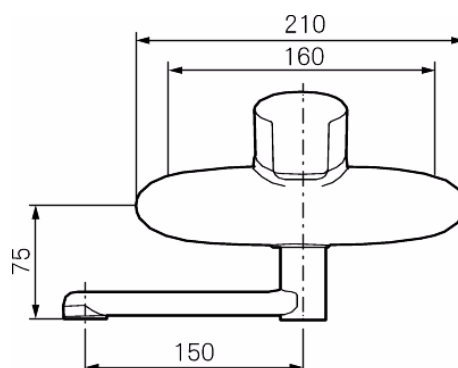

- ESS (Energisparsystem)
- Mjukstängning med keramisk tätning
- Omställbar flödesbegränsning och temperaturspär
- Eco (Energi- och vattenbesparande strålsamlare **6 l/min**)
- Inkl. underliggande pip
- Piputsprång med väggbricka 208 mm
- Finns även som 150 c/c