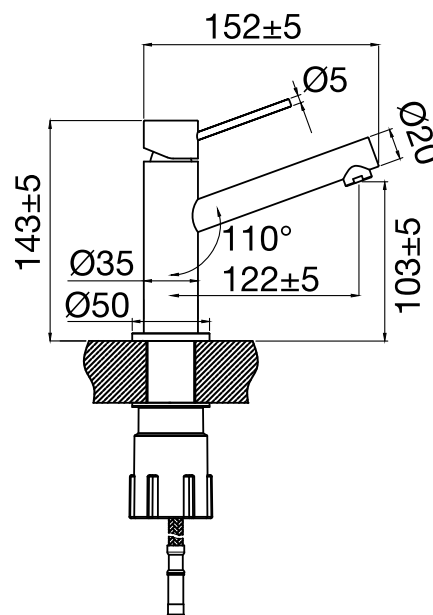

Edition: 2020-04-01

Steel Vector

Tvättställsblandare i rostfritt stål. Med rund kropp, diagonal pip och slimmat utförande.

Art nr **RSK**

10230 8278227

Tekniska data:

Håltagning: 35 mm

MÅTT