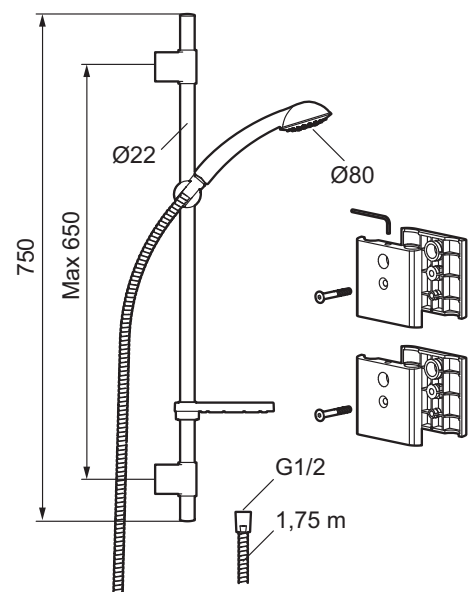

Duschset, 9000E Vaska

- Modell "Vaska"
- Duschstång med fäste för montering på rör 40 c/c
- Handdusch med Eco Flow 9 l/min och kalkavvisande sil
- Med tvålhylla

Duschstång med rörklammer för montering på rör 40 c/c. Med transparent tvålhylla och handdusch. Ett enkelt sätt att montera en duschanordning utanpå befintlig rördragning, utan att behöva göra ytterligare hål i väggen.