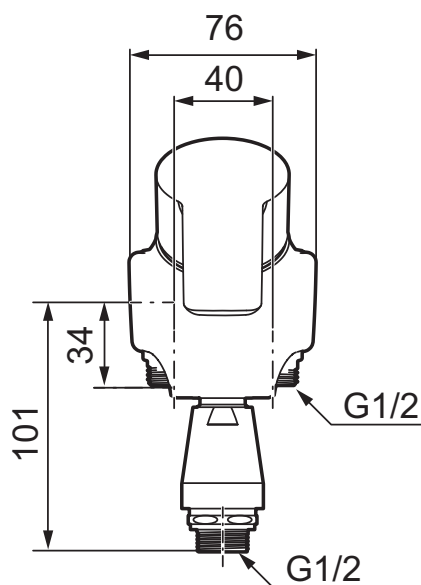

Mora Cera ettgrepps spolblandare (40 c/c)

mora
ANNO 1927

Vägghängd ettgreppsblandare 40 c/c, mjukstängande med keramisk tätning.

Inbyggd omställningsbar flödesbegränsning och temperaturspär. Tillverkade i 4MS-godkänd mässingslegering.

- Mjukstängning med keramisk tätning
- Omställbar flödesbegränsning och temperaturspär
- Med vakuumventil
- Röranslutning ned, kan ändras till röranslutning upp, nippel och plugg skiftas
- Utsprång 60 mm
- Återströmningsskydd enligt EU-standard SS-EN 1717
- OBS! Får ej användas tillsammans med självstängande handdusch